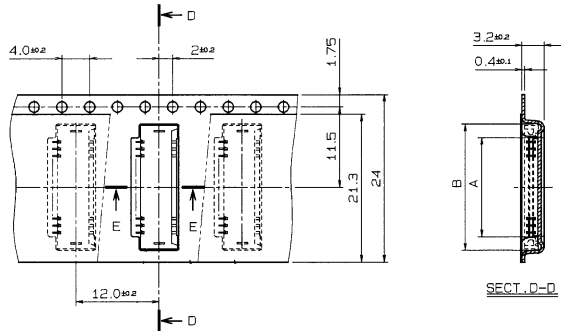

| 寸法表 DIMENSION | | |
|----------------------|----|------|
| 極数 NO. OF POS. | A | B |
| 4 | 3 | 7.7 |
| 5 | 4 | 8.7 |
| 6 | 5 | 9.7 |
| 7 | 6 | 10.7 |
| 8 | 7 | 11.7 |
| 9 | 8 | 12.7 |
| 10 | 9 | 13.7 |
| 11 | 10 | 14.7 |
| 12 | 11 | 15.7 |
| 13 | 12 | 16.7 |
| 14 | 13 | 17.7 |
| 15 | 14 | 18.7 |
| 16 | 15 | 19.7 |
| 17 | 16 | 20.7 |
| 18 | 17 | 21.7 |
| 19 | 18 | 22.7 |
| 20 | 19 | 23.7 |

Tape & Reel Package: 04 6227 OXX 100 800+

生産対応可能極数については、営業部にご確認願います。

Feel free to contact our sales department for available numbers of positions.

1.0mm Pitch
SERIES

6227

エンボス梱包品
Tape and Reel Package

| 型番 ASSEMBLY NUMBER | 極数 NO. OF POS. | A | B |
|-----------------------|-------------------|------|------|
| 04 6227 004 100 XXX + | 4 | 4.2 | 8.1 |
| ↑ 005 | ↑ 5 | 5.2 | 9.1 |
| 006 | 6 | 6.2 | 10.1 |
| 007 | 7 | 7.2 | 11.1 |
| 008 | 8 | 8.2 | 12.1 |
| 009 | 9 | 9.2 | 13.1 |
| ↓ 010 | ↓ 10 | 10.2 | 14.1 |
| 04 6227 011 100 XXX + | 11 | 11.2 | 15.1 |

| 型番 ASSEMBLY NUMBER | 極数 NO. OF POS. | A | B |
|-----------------------|-------------------|------|------|
| 04 6227 012 100 XXX + | 12 | 12.2 | 16.1 |
| ↑ 013 | ↑ 13 | 13.2 | 17.1 |
| 014 | 14 | 14.2 | 18.1 |
| 015 | 15 | 15.2 | 19.1 |
| 016 | 16 | 16.2 | 20.1 |
| ↓ 017 | ↓ 17 | 17.2 | 21.1 |
| 04 6227 018 100 XXX + | 18 | 18.2 | 22.1 |