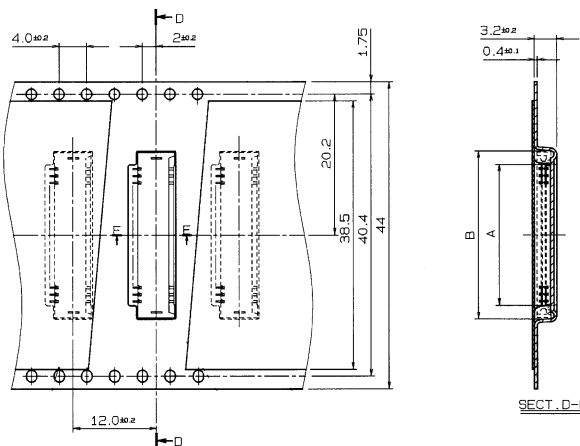

| 寸法表 DIMENSION | | |
|----------------------|----|------|
| 極数 NO. OF POS. | A | B |
| 4 | 3 | 7.7 |
| 5 | 4 | 8.7 |
| 6 | 5 | 9.7 |
| 7 | 6 | 10.7 |
| 8 | 7 | 11.7 |
| 9 | 8 | 12.7 |
| 10 | 9 | 13.7 |
| 11 | 10 | 14.7 |
| 12 | 11 | 15.7 |
| 13 | 12 | 16.7 |
| 14 | 13 | 17.7 |
| 15 | 14 | 18.7 |
| 16 | 15 | 19.7 |
| 17 | 16 | 20.7 |
| 18 | 17 | 21.7 |
| 19 | 18 | 22.7 |
| 20 | 19 | 23.7 |

Tape & Reel Package: 04 6227 OXX 100 800+

生産対応可能極数については、営業部にご確認願います。

Feel free to contact our sales department for available numbers of positions.

1.0mm Pitch
SERIES

6227

エンボス梱包品
Tape and Reel Package

| 型番 ASSEMBLY NUMBER | 極数 NO. OF POS. | A | B |
|-----------------------|-------------------|------|------|
| 04 6227 004 100 XXX + | 4 | 4.2 | 8.1 |
| ↑ 005 | ↑ 5 | 5.2 | 9.1 |
| 006 | 6 | 6.2 | 10.1 |
| 007 | 7 | 7.2 | 11.1 |
| 008 | 8 | 8.2 | 12.1 |
| 009 | 9 | 9.2 | 13.1 |
| ↓ 010 | ↓ 10 | 10.2 | 14.1 |
| 04 6227 011 100 XXX + | 11 | 11.2 | 15.1 |

| 型番 ASSEMBLY NUMBER | 極数 NO. OF POS. | A | B |
|-----------------------|-------------------|------|------|
| 04 6227 012 100 XXX + | 12 | 12.2 | 16.1 |
| ↑ 013 | ↑ 13 | 13.2 | 17.1 |
| 014 | 14 | 14.2 | 18.1 |
| 015 | 15 | 15.2 | 19.1 |
| 016 | 16 | 16.2 | 20.1 |
| ↓ 017 | ↓ 17 | 17.2 | 21.1 |
| 04 6227 018 100 XXX + | 18 | 18.2 | 22.1 |