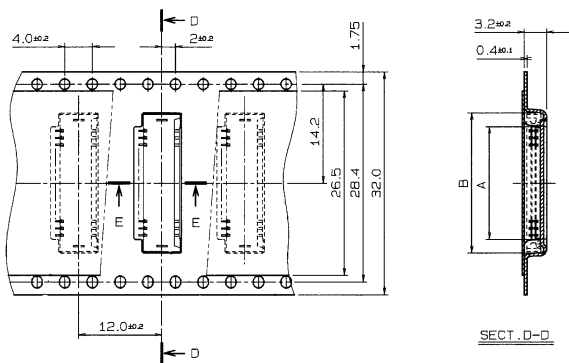

| 寸法表 DIMENSION | | |
|----------------------|----|------|
| 極数 NO. OF POS. | A | B |
| 4 | 3 | 7.7 |
| 5 | 4 | 8.7 |
| 6 | 5 | 9.7 |
| 7 | 6 | 10.7 |
| 8 | 7 | 11.7 |
| 9 | 8 | 12.7 |
| 10 | 9 | 13.7 |
| 11 | 10 | 14.7 |
| 12 | 11 | 15.7 |
| 13 | 12 | 16.7 |
| 14 | 13 | 17.7 |
| 15 | 14 | 18.7 |
| 16 | 15 | 19.7 |
| 17 | 16 | 20.7 |
| 18 | 17 | 21.7 |
| 19 | 18 | 22.7 |
| 20 | 19 | 23.7 |

注文コード ORDERING CODE

XX 6227 OXX 100 800+

RoHS 対応品

RoHS Compliant Product

00: トレー梱包

TRAY PACKAGE 極数 NUMBER OF POSITIONS

スズ銅めっき Sn-Cu Plated

エンボス梱包品: 04 6227 OXX 100 800+

Tape & Reel Package: 04 6227 OXX 100 800+

生産対応可能極数については、営業部にご確認願います。

Feel free to contact our sales department for available numbers of positions.

1.0mm Pitch
SERIES

6227

エンボス梱包品
Tape and Reel Package

| 型番 ASSEMBLY NUMBER | 極数 NO. OF POS. | A | B |
|-----------------------|-------------------|------|------|
| 04 6227 004 100 XXX + | 4 | 4.2 | 8.1 |
| ↑ 005 | ↑ 5 | 5.2 | 9.1 |
| 006 | 6 | 6.2 | 10.1 |
| 007 | 7 | 7.2 | 11.1 |
| 008 | 8 | 8.2 | 12.1 |
| 009 | 9 | 9.2 | 13.1 |
| ↓ 010 | ↓ 10 | 10.2 | 14.1 |
| 04 6227 011 100 XXX + | 11 | 11.2 | 15.1 |

| 型番 ASSEMBLY NUMBER | 極数 NO. OF POS. | A | B |
|-----------------------|-------------------|------|------|
| 04 6227 012 100 XXX + | 12 | 12.2 | 16.1 |
| ↑ 013 | ↑ 13 | 13.2 | 17.1 |
| 014 | 14 | 14.2 | 18.1 |
| 015 | 15 | 15.2 | 19.1 |
| 016 | 16 | 16.2 | 20.1 |
| ↓ 017 | ↓ 17 | 17.2 | 21.1 |
| 04 6227 018 100 XXX + | 18 | 18.2 | 22.1 |