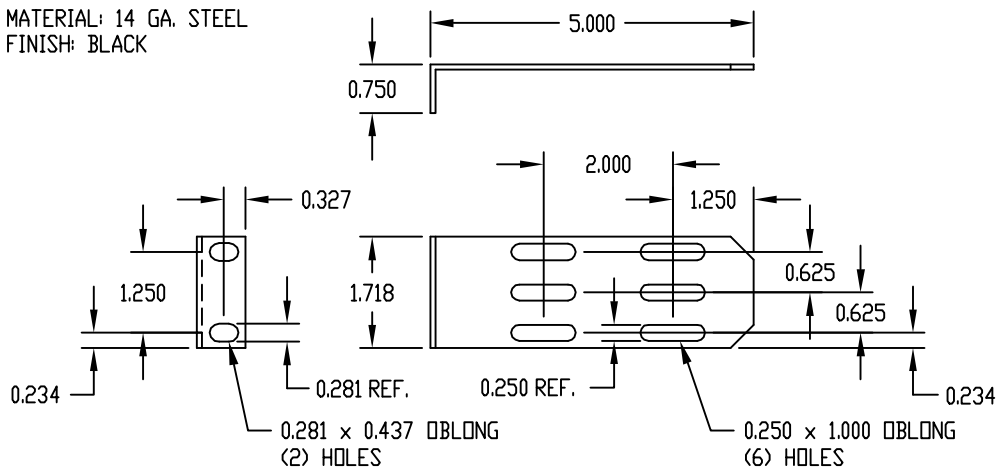

**THE DATASHEET OF
CSB-1351**

PART
NAME

ADAPTER BRACKET

PART
No.

CSB-1351

MATERIAL: 14 GA. STEEL
FINISH: BLACKPART
NAME

CHASSIS SUPPORT BRACKET

PART
No.

CSB-1352 TO CSB-1355 & CSB-8180 & CSB-8181

MATERIAL: 14 GA. STEEL
FINISH: BLACK

PART No.	A	B	C	D	E	F
CSB-1352	13.000	5	2.100	10.500	1.250	12
CSB-1353	16.000	7	1.929	13.500	1.250	16
CSB-1354	23.000	10	2.050	20.500	1.250	22
CSB-1355	28.000	13	1.962	25.500	1.250	28
CSB-8180	33.000	15	2.000	30.000	1.500	32
CSB-8181	41.000	19	2.000	38.000	1.500	40