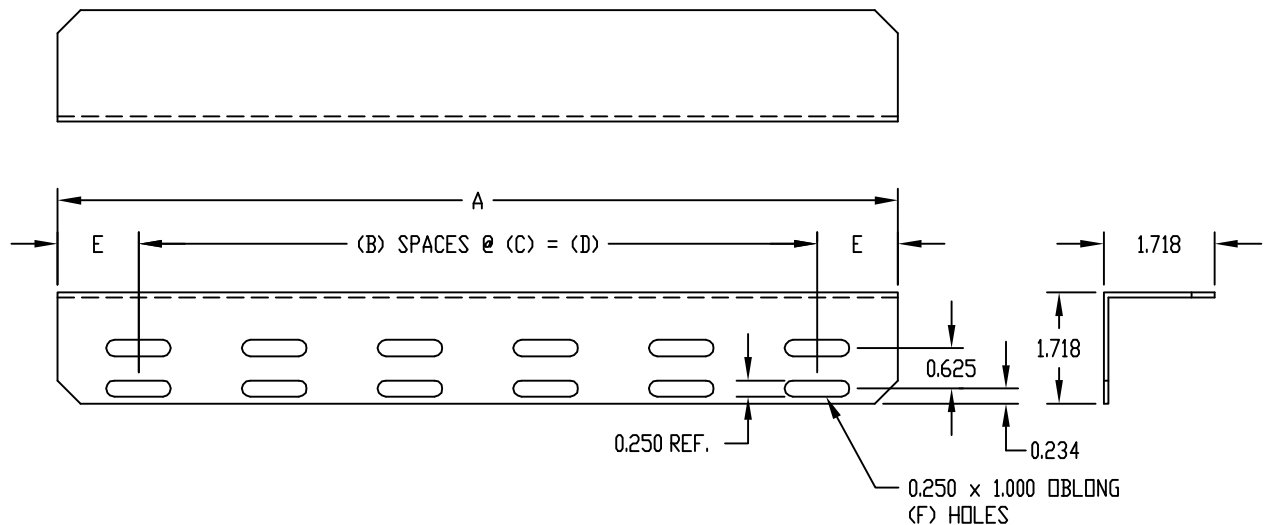

**THE DATASHEET OF
CSB-1351**

PART
NAME

ADAPTER BRACKET

PART
No.

CSB-1351

MATERIAL: 14 GA. STEEL
FINISH: BLACKPART
NAME

CHASSIS SUPPORT BRACKET

PART
No.

CSB-1352 TO CSB-1355 & CSB-8180 & CSB-8181

MATERIAL: 14 GA. STEEL
FINISH: BLACK

PART No.	A	B	C	D	E	F
CSB-1352	13.000	5	2.100	10.500	1.250	12
CSB-1353	16.000	7	1.929	13.500	1.250	16
CSB-1354	23.000	10	2.050	20.500	1.250	22
CSB-1355	28.000	13	1.962	25.500	1.250	28
CSB-8180	33.000	15	2.000	30.000	1.500	32
CSB-8181	41.000	19	2.000	38.000	1.500	40