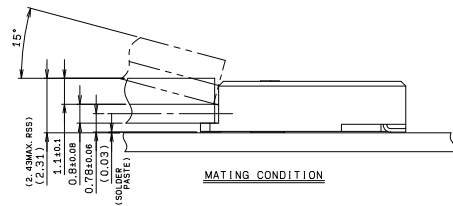

THE DATASHEET OF
246411067101894B

0.5mm Pitch

SERIES

6411

PCI Express® M.2 コネクタ (H2.3 タイプ)
PCI Express® M.2 connectors (H2.3 type)

●Key B

●Key E

●Key M

●Packaging

注文コード / Ordering Code

Part No. 24 6411 067 101 894X

RoHS 対応品
RoHS Compliant Product

極数 No. of Pos.

B: Key B
E: Key E
M: Key M

梱包数量: 1,000 個/リール
PACKING QUANTITY: 1,000/Reel

生産対応可能バリエーションや極数については、営業部にご確認願います。
Feel free to contact our sales department for available variation or number of positions.