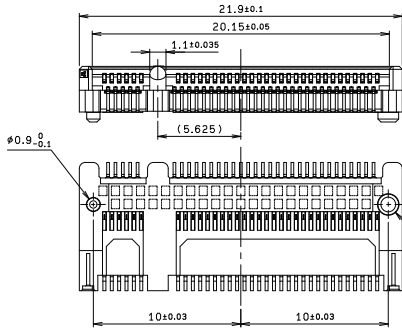

0.5mm Pitch

SERIES

6411

PCI Express® M.2 コネクタ (H3.2 タイプ)
PCI Express® M.2 connectors (H3.2 type)

●Key B

●Key E

●Key M

●Packaging

注文コード / Ordering Code

Part No. 24 6411 067 401 894X

RoHS 対応品
RoHS Compliant Product

極数 No. of Pos.

B: Key B
E: Key E
M: Key M

梱包数量: 800 個 / リール
PACKING QUANTITY: 800/Reel

生産対応可能バリエーションや極数については、営業部にご確認願います。
Feel free to contact our sales department for available variation or number of positions.