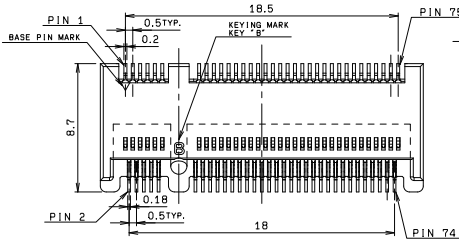

0.5mm Pitch

SERIES

6411

PCI Express® M.2 コネクタ (H3.2 タイプ)
PCI Express® M.2 connectors (H3.2 type)

●Key B