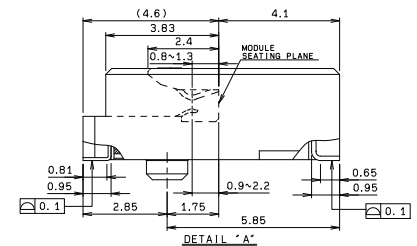

0.5mm Pitch

SERIES

6411

PCI Express® M.2 コネクタ (H3.2 タイプ)
PCI Express® M.2 connectors (H3.2 type)

●Key B

●Key E

●Key M

●Packaging

注文コード / Ordering Code

Part No. 24 6411 067 401 894X

RoHS 対応品
RoHS Compliant Product

極数 No. of Pos.

B: Key B
E: Key E
M: Key M

梱包数量: 800 個 / リール
PACKING QUANTITY: 800/Reel

生産対応可能バリエーションや極数については、営業部にご確認願います。
Feel free to contact our sales department for available variation or number of positions.

- ●このカタログの記載内容については予告なく変更することがありますので、ご了承ください。
  Specification of the catalogue might be changed without notice.
- ●御使用の際は、納入仕様書を確認の上、正しくお使いください。
  Please verify our drawing and specification with your design.