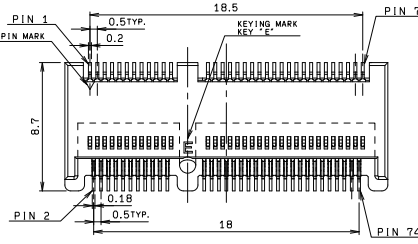

●Packaging

注文コード / Ordering Code

Part No. 24 6411 067 101 894X

RoHS 対応品
RoHS Compliant Product

極数 No. of Pos.

B: Key B
E: Key E
M: Key M

梱包数量: 1,000 個/リール
PACKING QUANTITY: 1,000/Reel

生産対応可能バリエーションや極数については、営業部にご確認願います。
Feel free to contact our sales department for available variation or number of positions.

0.5mm Pitch

SERIES

6411

PCI Express® M.2 コネクタ (H3.2 タイプ)
PCI Express® M.2 connectors (H3.2 type)

●Key B

●Key E

●Key M

●Packaging

注文コード / Ordering Code

Part No. 24 6411 067 401 894X

RoHS 対応品
RoHS Compliant Product

極数 No. of Pos.

B: Key B
E: Key E
M: Key M

梱包数量: 800 個 / リール
PACKING QUANTITY: 800/Reel

生産対応可能バリエーションや極数については、営業部にご確認願います。
Feel free to contact our sales department for available variation or number of positions.