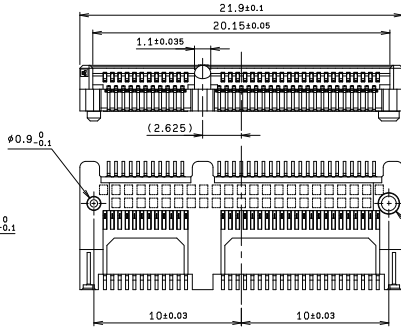

0.5mm Pitch

SERIES

6411

PCI Express® M.2 コネクタ (H3.2 タイプ)
PCI Express® M.2 connectors (H3.2 type)

●Key B

●Key E

●Key M

●Packaging

注文コード / Ordering Code

Part No. 24 6411 067 401 894X

RoHS 対応品
RoHS Compliant Product

極数 No. of Pos.

B: Key B
E: Key E
M: Key M

梱包数量: 800 個 / リール
PACKING QUANTITY: 800/Reel

生産対応可能バリエーションや極数については、営業部にご確認願います。
Feel free to contact our sales department for available variation or number of positions.