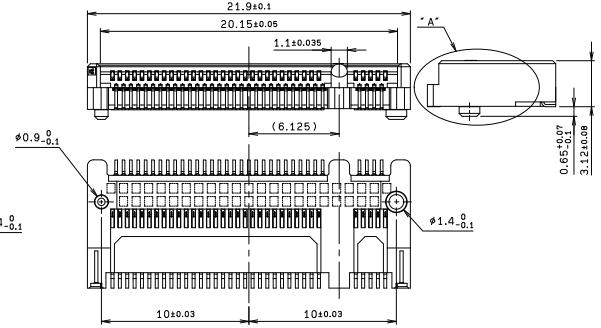

0.5mm Pitch

SERIES

6411

PCI Express® M.2 コネクタ (H3.2 タイプ)
PCI Express® M.2 connectors (H3.2 type)

●Key B

●Key E

●Key M

●Packaging

注文コード / Ordering Code

Part No. 24 6411 067 401 894X

RoHS 対応品
RoHS Compliant Product

極数 No. of Pos.

B: Key B
E: Key E
M: Key M

梱包数量: 800 個 / リール
PACKING QUANTITY: 800/Reel

生産対応可能バリエーションや極数については、営業部にご確認願います。
Feel free to contact our sales department for available variation or number of positions.