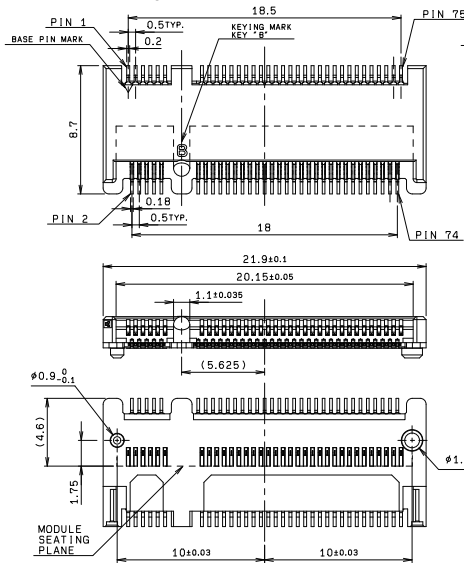

THE DATASHEET OF
246411067101894B

0.5mm Pitch

SERIES

6411

PCI Express® M.2 コネクタ (H2.3 タイプ)
PCI Express® M.2 connectors (H2.3 type)

●Key B

●Key E

●Key M

●Packaging

注文コード / Ordering Code

Part No. 24 6411 067 101 894X

RoHS 対応品
RoHS Compliant Product

極数 No. of Pos.

B: Key B
E: Key E
M: Key M

梱包数量: 1,000 個/リール
PACKING QUANTITY: 1,000/Reel

生産対応可能バリエーションや極数については、営業部にご確認願います。
Feel free to contact our sales department for available variation or number of positions.

注文コード / Ordering Code

Part No. 24 6411 067 401 894X

RoHS 対応品
RoHS Compliant Product

極数 No. of Pos.

B: Key B
E: Key E
M: Key M

梱包数量: 800 個 / リール
PACKING QUANTITY: 800/Reel

生産対応可能バリエーションや極数については、営業部にご確認願います。
Feel free to contact our sales department for available variation or number of positions.