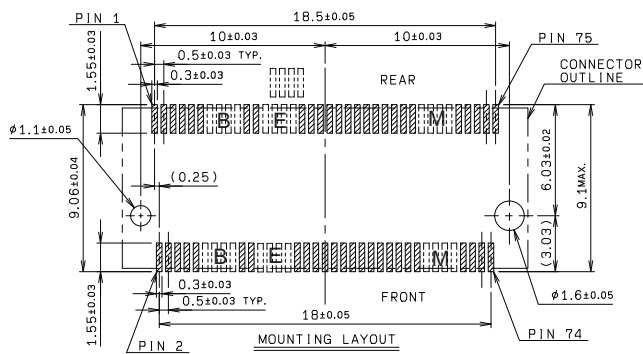

THE DATASHEET OF
246411067101894B

0.5mm Pitch

SERIES

6411

PCI Express® M.2 コネクタ (H2.3 タイプ)
PCI Express® M.2 connectors (H2.3 type)

●Key B

●Key E

●Key M

●Packaging

注文コード / Ordering Code

Part No. 24 6411 067 101 894X

RoHS 対応品
RoHS Compliant Product

極数 No. of Pos.

B: Key B
E: Key E
M: Key M

梱包数量: 1,000 個/リール
PACKING QUANTITY: 1,000/Reel

生産対応可能バリエーションや極数については、営業部にご確認願います。
Feel free to contact our sales department for available variation or number of positions.

注文コード / Ordering Code

Part No. 24 6411 067 401 894X

RoHS 対応品
RoHS Compliant Product

極数 No. of Pos.

B: Key B
E: Key E
M: Key M

梱包数量: 800 個 / リール
PACKING QUANTITY: 800/Reel

生産対応可能バリエーションや極数については、営業部にご確認願います。
Feel free to contact our sales department for available variation or number of positions.