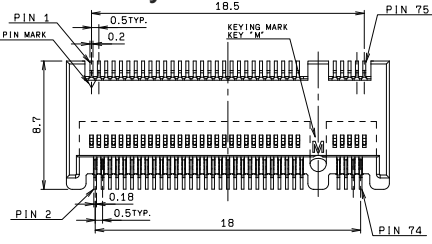

●Packaging

注文コード / Ordering Code

Part No. 24 6411 067 101 894X

RoHS 対応品
RoHS Compliant Product

極数 No. of Pos.

B: Key B
E: Key E
M: Key M

梱包数量: 1,000 個/リール
PACKING QUANTITY: 1,000/Reel

生産対応可能バリエーションや極数については、営業部にご確認願います。
Feel free to contact our sales department for available variation or number of positions.

0.5mm Pitch

SERIES

6411

PCI Express® M.2 コネクタ (H3.2 タイプ)
PCI Express® M.2 connectors (H3.2 type)

●Key B

●Key E

●Key M

●Packaging

注文コード / Ordering Code

Part No. 24 6411 067 401 894X

RoHS 対応品
RoHS Compliant Product

極数 No. of Pos.

B: Key B
E: Key E
M: Key M

梱包数量: 800 個 / リール
PACKING QUANTITY: 800/Reel

生産対応可能バリエーションや極数については、営業部にご確認願います。
Feel free to contact our sales department for available variation or number of positions.