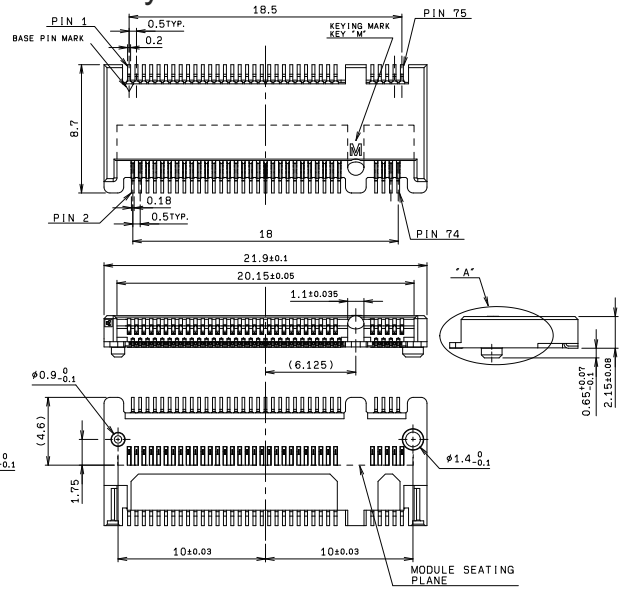

THE DATASHEET OF
246411067101894B

0.5mm Pitch

SERIES

6411

PCI Express® M.2 コネクタ (H2.3 タイプ)
PCI Express® M.2 connectors (H2.3 type)

●Key B

●Key E

●Key M

●Packaging

注文コード / Ordering Code

Part No. 24 6411 067 101 894X

RoHS 対応品
RoHS Compliant Product

極数 No. of Pos.

B: Key B
E: Key E
M: Key M

梱包数量: 1,000 個/リール
PACKING QUANTITY: 1,000/Reel

生産対応可能バリエーションや極数については、営業部にご確認願います。
Feel free to contact our sales department for available variation or number of positions.

注文コード / Ordering Code

Part No. 24 6411 067 401 894X

RoHS 対応品
RoHS Compliant Product

極数 No. of Pos.

B: Key B
E: Key E
M: Key M

梱包数量: 800 個 / リール
PACKING QUANTITY: 800/Reel

生産対応可能バリエーションや極数については、営業部にご確認願います。
Feel free to contact our sales department for available variation or number of positions.