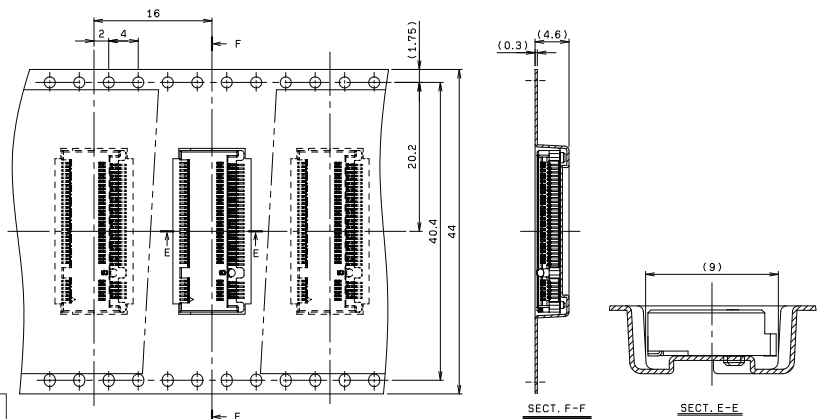

注文コード / Ordering Code

Part No. 24 6411 067 401 894X

RoHS 対応品
RoHS Compliant Product

極数 No. of Pos.

B: Key B
E: Key E
M: Key M

梱包数量: 800 個 / リール
PACKING QUANTITY: 800/Reel

生産対応可能バリエーションや極数については、営業部にご確認願います。
Feel free to contact our sales department for available variation or number of positions.