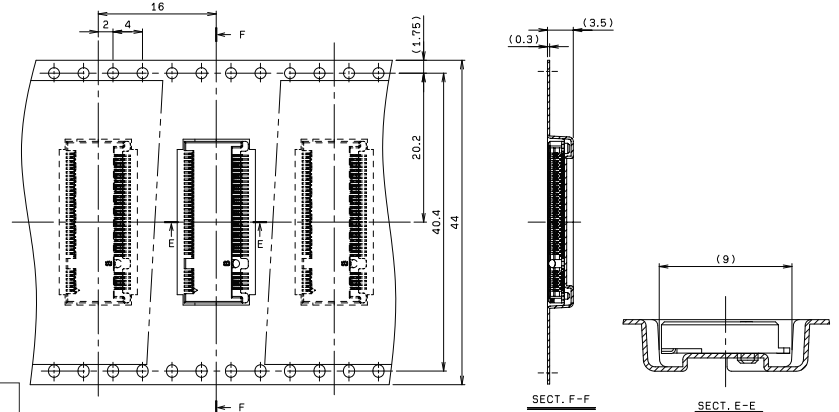

THE DATASHEET OF
246411067101894B

0.5mm Pitch

SERIES

6411

PCI Express® M.2 コネクタ (H2.3 タイプ)
PCI Express® M.2 connectors (H2.3 type)

●Key B

●Key E

●Key M

●Packaging

注文コード / Ordering Code

Part No. 24 6411 067 101 894X

RoHS 対応品
RoHS Compliant Product

極数 No. of Pos.

B: Key B
E: Key E
M: Key M

梱包数量: 1,000 個/リール
PACKING QUANTITY: 1,000/Reel

生産対応可能バリエーションや極数については、営業部にご確認願います。
Feel free to contact our sales department for available variation or number of positions.

注文コード / Ordering Code

Part No. 24 6411 067 401 894X

RoHS 対応品
RoHS Compliant Product

極数 No. of Pos.

B: Key B
E: Key E
M: Key M

梱包数量: 800 個 / リール
PACKING QUANTITY: 800/Reel

生産対応可能バリエーションや極数については、営業部にご確認願います。
Feel free to contact our sales department for available variation or number of positions.