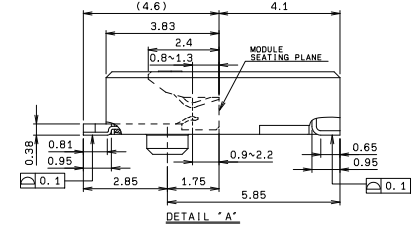

●Packaging

注文コード / Ordering Code

Part No. 24 6411 067 101 894X

RoHS 対応品
RoHS Compliant Product

極数 No. of Pos.

B: Key B
E: Key E
M: Key M

梱包数量: 1,000 個/リール
PACKING QUANTITY: 1,000/Reel

生産対応可能バリエーションや極数については、営業部にご確認願います。
Feel free to contact our sales department for available variation or number of positions.

注文コード / Ordering Code

Part No. 24 6411 067 401 894X

RoHS 対応品
RoHS Compliant Product

極数 No. of Pos.

B: Key B
E: Key E
M: Key M

梱包数量: 800 個 / リール
PACKING QUANTITY: 800/Reel

生産対応可能バリエーションや極数については、営業部にご確認願います。
Feel free to contact our sales department for available variation or number of positions.