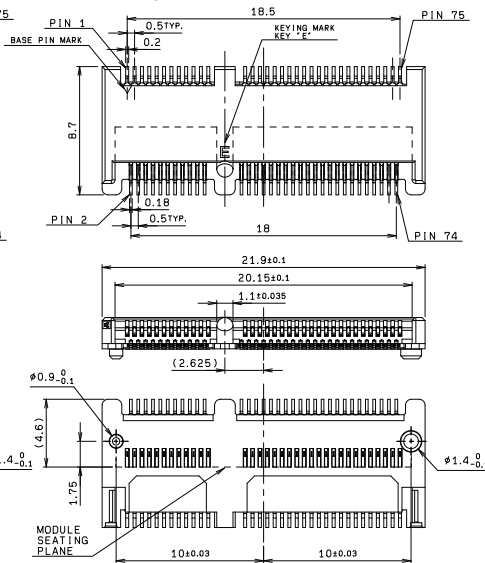

THE DATASHEET OF
246411067101894B

0.5mm Pitch

SERIES

6411

PCI Express® M.2 コネクタ (H2.3 タイプ)
PCI Express® M.2 connectors (H2.3 type)

●Key B

●Key E

●Key M

●Packaging

注文コード / Ordering Code

Part No. 24 6411 067 101 894X

RoHS 対応品
RoHS Compliant Product

極数 No. of Pos.

B: Key B
E: Key E
M: Key M

梱包数量: 1,000 個/リール
PACKING QUANTITY: 1,000/Reel

生産対応可能バリエーションや極数については、営業部にご確認願います。
Feel free to contact our sales department for available variation or number of positions.

注文コード / Ordering Code

Part No. 24 6411 067 401 894X

RoHS 対応品
RoHS Compliant Product

極数 No. of Pos.

B: Key B
E: Key E
M: Key M

梱包数量: 800 個 / リール
PACKING QUANTITY: 800/Reel

生産対応可能バリエーションや極数については、営業部にご確認願います。
Feel free to contact our sales department for available variation or number of positions.