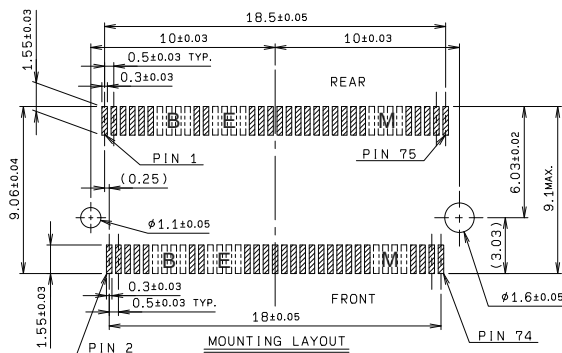

0.5mm Pitch

SERIES

6411

PCI Express® M.2 コネクタ (H3.2 タイプ)
PCI Express® M.2 connectors (H3.2 type)

●Key B

●Key E

●Key M

●Packaging

注文コード / Ordering Code

Part No. 24 6411 067 401 894X

RoHS 対応品
RoHS Compliant Product

極数 No. of Pos.

B: Key B
E: Key E
M: Key M

梱包数量: 800 個 / リール
PACKING QUANTITY: 800/Reel

生産対応可能バリエーションや極数については、営業部にご確認願います。
Feel free to contact our sales department for available variation or number of positions.

- ●このカタログの記載内容については予告なく変更することがありますので、ご了承ください。
  Specification of the catalogue might be changed without notice.
- ●御使用の際は、納入仕様書を確認の上、正しくお使いください。
  Please verify our drawing and specification with your design.