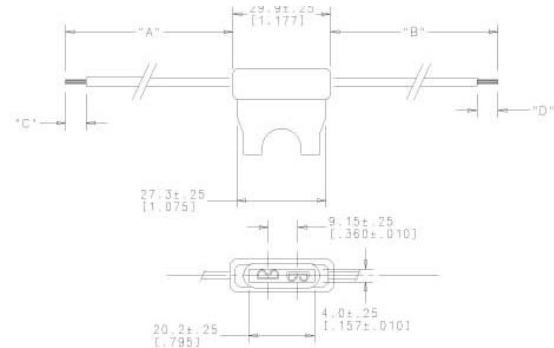

Blade Fuse Holder - In-Line Fuse Holder for ATO® Style Blade Fuse RoHS

Series Serien	Pack Size
0FHA0001.ZXJ	500
0FHA0002.ZXJ	500

Part Number Artikel-Nr.	Description Beschreibung	Fuse Rating Sicherungs- Nennstrom
0FHA0002_	12AWG/3.3mm ² stranded orange wire	30 A
0FHA0001_	16AWG/1.3mm ² stranded black wire	20 A

Used with ATO® / FKS Fuse 1 to 20A or 25A and 30A. Supplied with two 4" / 102mm wire leads.

Für ATO® / FKS-Sicherungen von 1A bis 20A oder 25A und 30A. Lieferung mit zwei 102mm langen Leitungen.

Wire length, color and diameter can be customized upon request. Customization requires minimum order quantities depending on nature of modifications. Please contact your sales representative for details.

Fuse Holders
Inline

Blade Fuse Holders - In-Line Splash-Waterproof Fuse Holder for ATO® Style Blade Fuse RoHS

Series Serien	Pack Size
FHAC0001ZXJ	1000
FHAC0002ZXJ	1000

Part Number Artikel-Nr.	Description Beschreibung	Fuse Rating Sicherungs- Nennstrom
FHAC0001_	16AWG/1.3mm ² stranded black wire	20 A
FHAC0002_	12AWG/3.3mm ² stranded orange wire	30 A