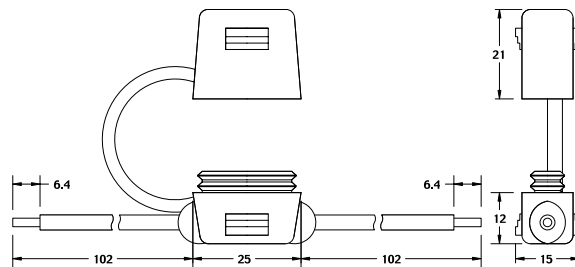

Blade Fuse Holder - In-Line Fuse Holder for ATO® Style Blade Fuse RoHS

Series Serien	Pack Size
0FHA0001.ZXJ	500
0FHA0002.ZXJ	500

Part Number Artikel-Nr.	Description Beschreibung	Fuse Rating Sicherungs- Nennstrom
0FHA0002_	12AWG/3.3mm ² stranded orange wire	30 A
0FHA0001_	16AWG/1.3mm ² stranded black wire	20 A

Used with ATO® / FKS Fuse 1 to 20A or 25A and 30A. Supplied with two 4" / 102mm wire leads.

Für ATO® / FKS-Sicherungen von 1A bis 20A oder 25A und 30A. Lieferung mit zwei 102mm langen Leitungen.

Wire length, color and diameter can be customized upon request. Customization requires minimum order quantities depending on nature of modifications. Please contact your sales representative for details.

Fuse Holders
Inline

Blade Fuse Holders - In-Line Splash-Waterproof Fuse Holder for ATO® Style Blade Fuse RoHS

Series Serien	Pack Size
FHAC0001ZXJ	1000
FHAC0002ZXJ	1000

Part Number Artikel-Nr.	Description Beschreibung	Fuse Rating Sicherungs- Nennstrom
FHAC0001_	16AWG/1.3mm ² stranded black wire	20 A
FHAC0002_	12AWG/3.3mm ² stranded orange wire	30 A

Used with ATO® / FKS Fuse 1 to 20A or 25A and 30A. Supplied with two 4" / 102mm wire leads. Includes protective cover for harsh environment.

Für ATO® / FKS-Style-Sicherungen von 1A bis 20A oder 25A und 30A. Lieferung mit zwei 102mm langen Leitungen (orange, AWG12). Mit Schutzhaube für raue Umgebungen.