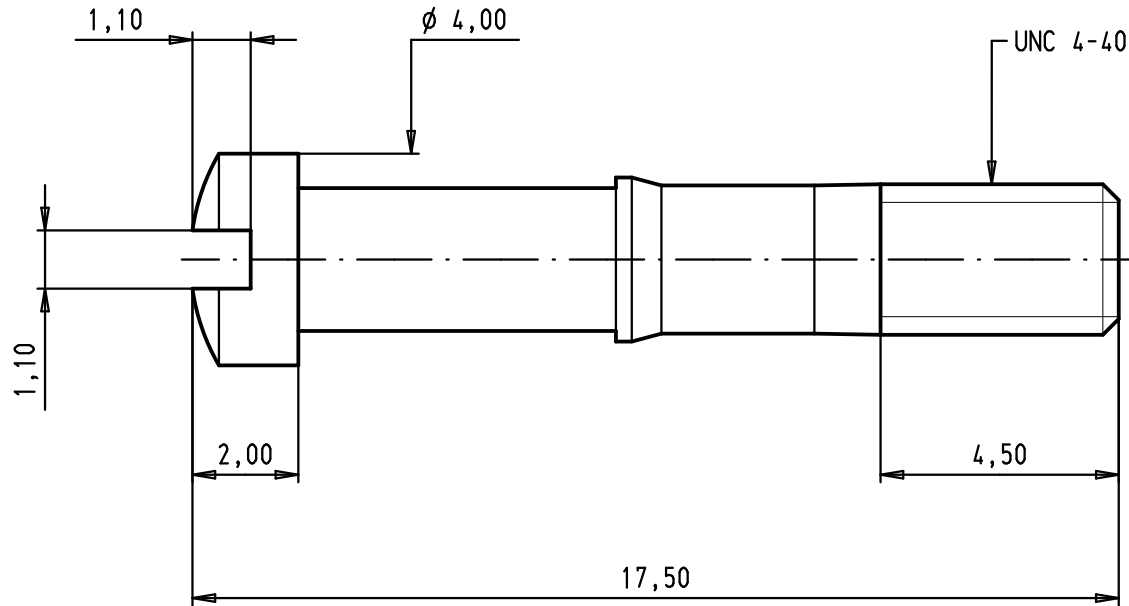

THE DATASHEET OF
09670029008

Material : Brass
Plating : Nickel

				Dot.	Name	 All Dim. in mm Orig. Size DIN A 4	D-Sub, short locking metal screw, UNC 4-40	Maßstab/ Scale 7:1
			Detail.	07/01/04	SH			
			Insp.					
			Stand.					
35066	27/06/08	PK	HARTING EURL F-95972 Paris				TB 09 67 002 9008	Blatt/ Page 1 / 1
31587	07/01/04	SH						
Mod.	Dot.	Name						