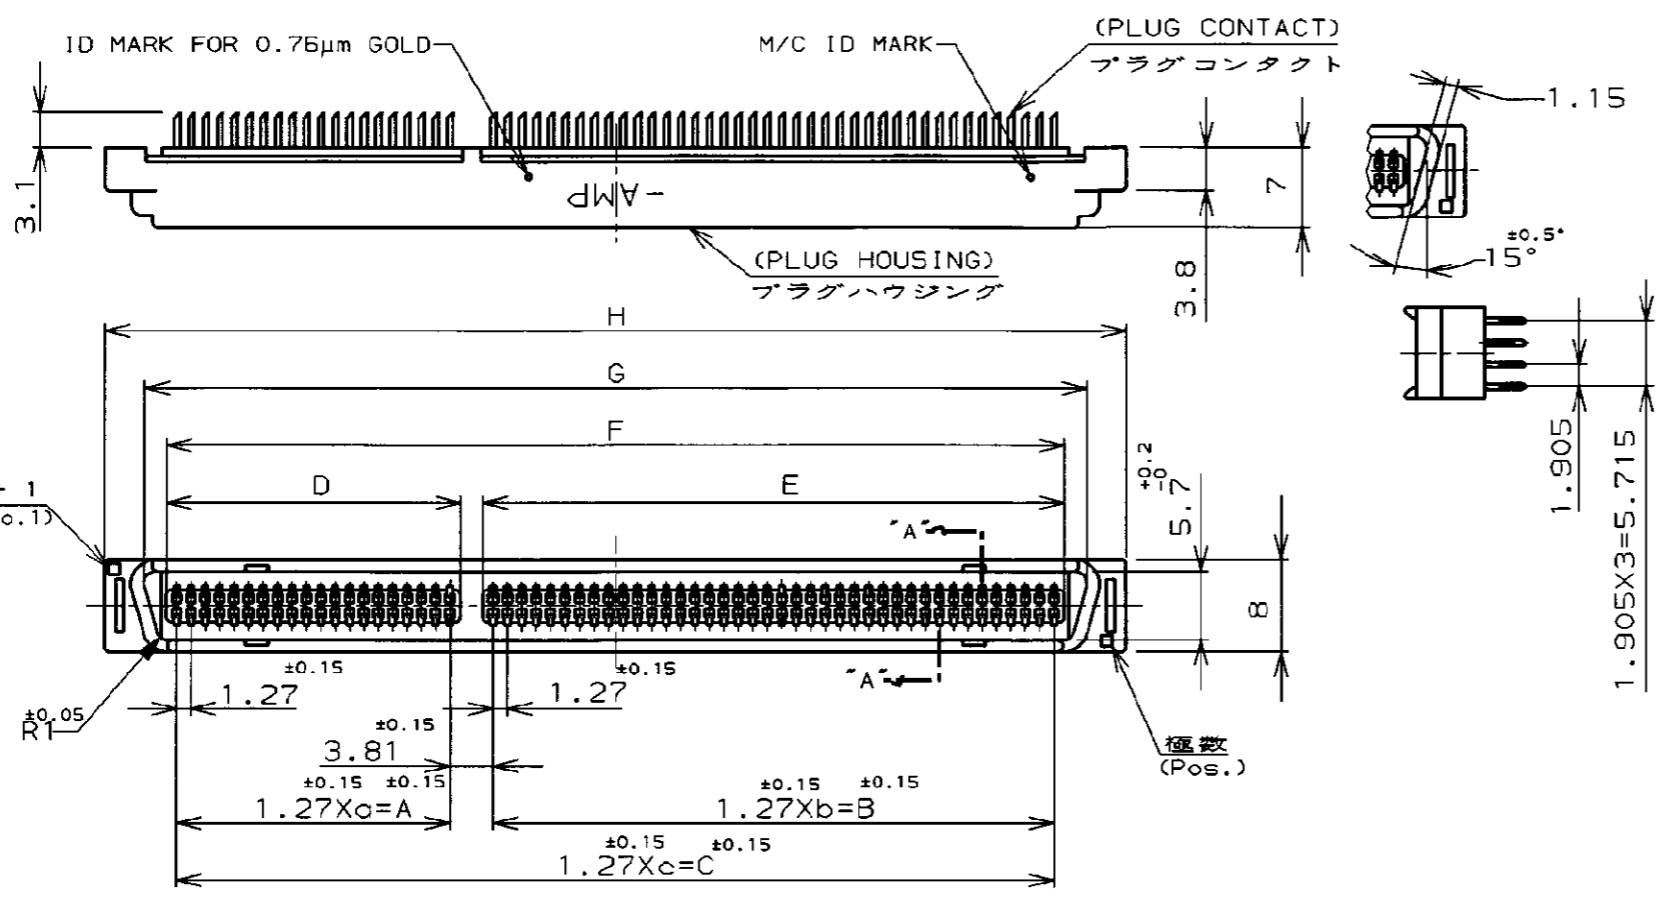

**THE DATASHEET OF**  
**5917631-4**

NUMBER C-5917631  
METRIC

DIMENSIONS IN MILLIMETERS. DO NOT SCALE PRINT

PRINT DIST

- NOTE:
- ① MATERIAL: HOUSING; THERMOPLASTICS (UL 94V-0) BLACK  
CONTACT: COPPER ALLOY
  - ② FINISH: CONTACT: Au AT CONTACT AREA  
TIN AT TINE, OVER Ni
  - 3. THESE PRODUCTS WERE COATED BY ANTI-FLUX MIGRATION AGENT.
  - ④ OBSOLETE

④	29	36.83	49	62.23	—	102.87	38.63	64.03	104.67	108.11	115.49	0.76μm	160	2	7
④	19	24.13	39	49.53	—	77.47	25.93	51.33	79.27	82.71	90.09	0.76μm	120	2	5
④	—	—	—	—	49	62.23	—	—	64.03	67.47	74.85	0.76μm	100	2	4
④	—	—	—	—	39	49.53	—	—	51.33	54.77	62.15	0.76μm	80	2	3
④	39	49.53	49	62.23	—	115.57	51.33	64.03	117.37	120.81	128.19	0.3μm	180	—	8
④	29	36.83	49	62.23	—	102.87	38.63	64.03	104.67	108.11	115.49	0.3μm	160	—	7
	29	36.83	39	49.53	—	90.17	38.63	51.33	91.97	95.41	102.79	0.3μm	140	—	-6
	19	24.13	39	49.53	—	77.47	25.93	51.33	79.27	82.71	90.09	0.3μm	120	—	-5
	—	—	—	—	49	62.23	—	—	64.03	67.47	74.85	0.3μm	100	—	-4
	—	—	—	—	39	49.53	—	—	51.33	54.77	62.15	0.3μm	80	—	-3
	—	—	—	—	29	36.83	—	—	38.63	42.07	49.45	0.3μm	60	—	-2
	—	—	—	—	19	24.13	—	—	25.93	29.37	36.75	0.3μm	40	—	5917631-1
	a	A	b	B	c	C	D	E	F	G	H	GOLD PLATING	Pos.	P/N	A

注記:  
① 材料:ハウジング;熱可塑性樹脂 (UL 94V-0) 色:黒  
          コンタクト:銅合金

鉛フリー  
LEAD FREE

② 表面仕上げ;  
          コンタクト:全面ニッケル下地めっき  
                      接触部金めっき、脚部すずめっき

3. 本製品はフラックス上がり防止処理済み

A	REVISED PER ECR-12-013341	28MAR2013	K.M.E.T
O	RELEASED (FJBO-0582-04)	09JUN04	T.K.I.E
LTR	DESCRIPTION	DATE	DWN APVD

WIRE RANGE		INSULATION DIA		NAME	
mm <sup>2</sup> (AWG - )		- mmφ		AMP FH CONNECTOR PLUG (VERTICAL)	
MATERIAL		FINISH		GENERAL TOLERANCE	
①		②		0<≦10 : ±0.2 10<≦30 : ±0.25 30<≦100 : ±0.3 ANGLES : ±3°	
DE. T.KAWAMAE		APP. IENOMOTO		SIZE	LOC
09JUN04		09JUN04		B	J
09JUN04		09JUN04		NUMBER C-5917631	
IENOMOTO		IENOMOTO		SCALE	REV.
				NTS	A
				SHEET 1 OF 1	