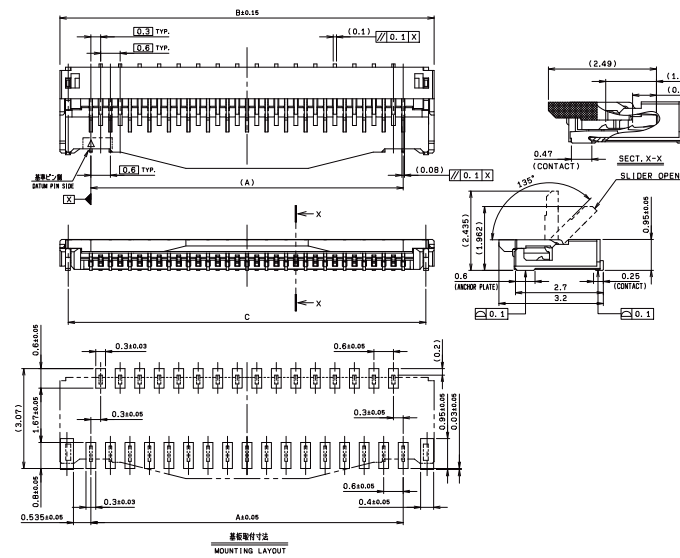

**THE DATASHEET OF**  
**046844721002846+**

0.3mm Pitch  
SERIES

# 6844

0.3mmピッチ RA SMT 下接点 ワンタッチロック  
0.3mmPitch RA SMT Bottom contact One-touch lock

●11 ~ 49Pos.

極数 NO. OF POS.	A	B	C	極数 NO. OF POS.	A	B	C
11	3.0	4.9	4.39	35	10.2	12.1	11.59
13	3.6	5.5	4.99	37	10.8	12.7	12.19
15	4.2	6.1	5.59	39	11.4	13.3	12.79
17	4.8	6.7	6.19	41	12.0	13.9	13.39
19	5.4	7.3	6.79	43	12.6	14.5	13.99
21	6.0	7.9	7.39	45	13.2	15.1	14.59
23	6.6	8.5	7.99	47	13.8	15.7	15.19
25	7.2	9.1	8.59	49	14.4	16.3	15.79
27	7.8	9.7	9.19	51	15.0	16.9	16.39
29	8.4	10.3	9.79	53	15.6	17.5	16.99
31	9.0	10.9	10.39	55	16.2	18.1	17.59
33	9.6	11.5	10.99	57	16.8	18.7	18.19
35	10.2	12.1	11.59	59	17.4	19.3	18.79
				61	18.0	19.9	19.39

●51 ~ 61Pos.

極数 NO. OF POS.	A	B	C
11~21	7.5	16.0	—
23~49	11.5	24.0	—
51~61	14.2	32.0	28.4

注文コード ORDERING CODE  
04 6844 7XX 002 846+

RoHS 対応品  
RoHS Compliant Product

極数 NUMBER OF POSITIONS

生産対応可能極数については、  
営業部にご確認願います。