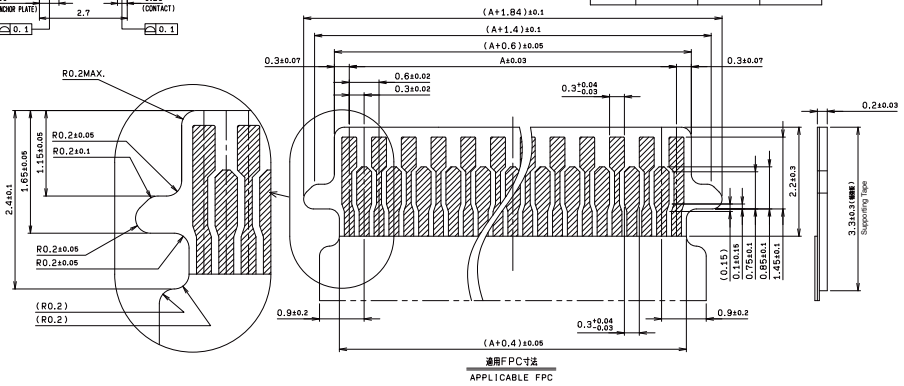

**THE DATASHEET OF**  
**046844721002846+**

0.3mm Pitch  
SERIES

# 6844

0.3mmピッチ RA SMT 下接点 ワンタッチロック  
0.3mmPitch RA SMT Bottom contact One-touch lock

●11 ~ 49Pos.

極数 NO. OF POS.	A	B	C	極数 NO. OF POS.	A	B	C
11	3.0	4.9	4.39	35	10.2	12.1	11.59
13	3.6	5.5	4.99	37	10.8	12.7	12.19
15	4.2	6.1	5.59	39	11.4	13.3	12.79
17	4.8	6.7	6.19	41	12.0	13.9	13.39
19	5.4	7.3	6.79	43	12.6	14.5	13.99
21	6.0	7.9	7.39	45	13.2	15.1	14.59
23	6.6	8.5	7.99	47	13.8	15.7	15.19
25	7.2	9.1	8.59	49	14.4	16.3	15.79
27	7.8	9.7	9.19	51	15.0	16.9	16.39
29	8.4	10.3	9.79	53	15.6	17.5	16.99
31	9.0	10.9	10.39	55	16.2	18.1	17.59
33	9.6	11.5	10.99	57	16.8	18.7	18.19
35	10.2	12.1	11.59	59	17.4	19.3	18.79
				61	18.0	19.9	19.39

●51 ~ 61Pos.

極数 NO. OF POS.	A	B	C
11~21	7.5	16.0	—
23~49	11.5	24.0	—
51~61	14.2	32.0	28.4

注文コード ORDERING CODE  
04 6844 7XX 002 846+

RoHS 対応品  
RoHS Compliant Product

極数 NUMBER OF POSITIONS

生産対応可能極数については、  
営業部にご確認願います。