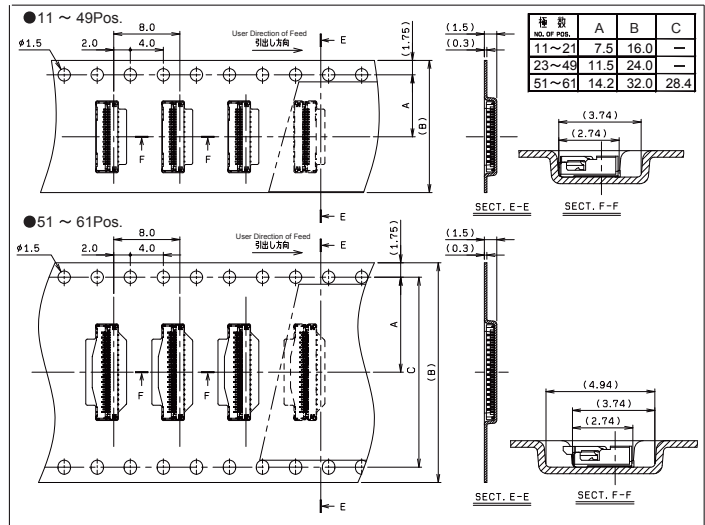

**THE DATASHEET OF**  
**046844721002846+**

0.3mm Pitch  
SERIES

# 6844

0.3mmピッチ RA SMT 下接点 ワンタッチロック  
0.3mmPitch RA SMT Bottom contact One-touch lock

●11 ~ 49Pos.

極数 NO. OF POS.	A	B	C	極数 NO. OF POS.	A	B	C
11	3.0	4.9	4.39	35	10.2	12.1	11.59
13	3.6	5.5	4.99	37	10.8	12.7	12.19
15	4.2	6.1	5.59	39	11.4	13.3	12.79
17	4.8	6.7	6.19	41	12.0	13.9	13.39
19	5.4	7.3	6.79	43	12.6	14.5	13.99
21	6.0	7.9	7.39	45	13.2	15.1	14.59
23	6.6	8.5	7.99	47	13.8	15.7	15.19
25	7.2	9.1	8.59	49	14.4	16.3	15.79
27	7.8	9.7	9.19	51	15.0	16.9	16.39
29	8.4	10.3	9.79	53	15.6	17.5	16.99
31	9.0	10.9	10.39	55	16.2	18.1	17.59
33	9.6	11.5	10.99	57	16.8	18.7	18.19
35	10.2	12.1	11.59	59	17.4	19.3	18.79
				61	18.0	19.9	19.39

●51 ~ 61Pos.

極数 NO. OF POS.	A	B	C
11~21	7.5	16.0	—
23~49	11.5	24.0	—
51~61	14.2	32.0	28.4

注文コード ORDERING CODE  
04 6844 7XX 002 846+

RoHS 対応品  
RoHS Compliant Product

極数 NUMBER OF POSITIONS

生産対応可能極数については、  
営業部にご確認願います。