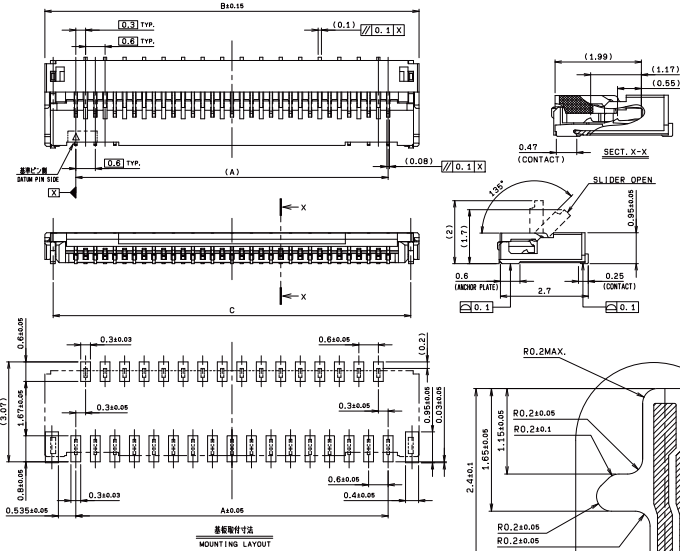

**THE DATASHEET OF**  
**046844721002846+**

0.3mm Pitch  
SERIES

# 6844

0.3mmピッチ RA SMT 下接点 ワンタッチロック  
0.3mmPitch RA SMT Bottom contact One-touch lock

●11 ~ 49Pos.

極数 NO. OF POS.	A	B	C	極数 NO. OF POS.	A	B	C
11	3.0	4.9	4.39	35	10.2	12.1	11.59
13	3.6	5.5	4.99	37	10.8	12.7	12.19
15	4.2	6.1	5.59	39	11.4	13.3	12.79
17	4.8	6.7	6.19	41	12.0	13.9	13.39
19	5.4	7.3	6.79	43	12.6	14.5	13.99
21	6.0	7.9	7.39	45	13.2	15.1	14.59
23	6.6	8.5	7.99	47	13.8	15.7	15.19
25	7.2	9.1	8.59	49	14.4	16.3	15.79
27	7.8	9.7	9.19	51	15.0	16.9	16.39
29	8.4	10.3	9.79	53	15.6	17.5	16.99
31	9.0	10.9	10.39	55	16.2	18.1	17.59
33	9.6	11.5	10.99	57	16.8	18.7	18.19
35	10.2	12.1	11.59	59	17.4	19.3	18.79
				61	18.0	19.9	19.39

●51 ~ 61Pos.

極数 NO. OF POS.	A	B	C
11~21	7.5	16.0	—
23~49	11.5	24.0	—
51~61	14.2	32.0	28.4

注文コード ORDERING CODE  
04 6844 7XX 002 846+

RoHS 対応品  
RoHS Compliant Product

極数 NUMBER OF POSITIONS

生産対応可能極数については、  
営業部にご確認願います。