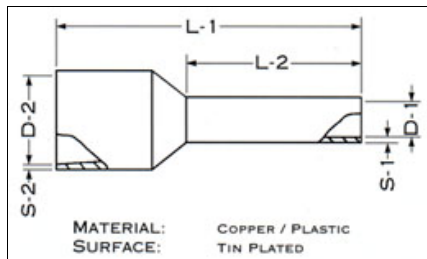

AMERICAN ELECTRICAL, INC.

INDUSTRIAL ELECTRICAL ACCESSORIES

Insulated Wire Ferrules DIN 46228 Part 4

Size mm ²	AWG	DIN		T		W		Pieces per bag	Dimensions (mm)						Recommended Crimping Tool
		Part Number	Color Code DIN	Part Number	Color Code T	Part Number	Color Code W		L-1	L-2	D-1	S-1	D-2	S-2	
0.14	26-28	1161014	GREY	1163014	BROWN	1162014	GREY	500	10.5	6	0.8	0.25	2	0.25	SQ28-10
		1181014		1183014		1182014		500	12.5	8	0.8	0.25	2	0.25	
0.25	24-26	11610025	YELLOW	11630025	VIOLET	11620025	BLUE	500	10.5	6	0.8	0.25	2	0.25	TRAP24-10 or SQ28-10
		11810025		11830025		11820025		500	12.5	8	0.8	0.25	2	0.25	
0.34	22-24	1161034	TURQ	1163034	PINK	1162034	TURQ	500	10.5	6	0.8	0.25	2	0.25	
		1181034		1183034		1182034		500	12.5	8	0.8	0.25	2	0.25	
0.5	20-24	1161050	WHITE	1163050	WHITE	1162050	ORANGE	500	11.5	6	1.1	0.15	2.5	0.25	
		1181050		1183050		1182050		500	13.5	8	1.1	0.15	2.5	0.25	
		11101050		11103050		11102050		500	15.5	10	1.1	0.15	2.5	0.25	
0.75	20-22	1161075	GREY	1163075	BLUE	1162075	WHITE	500	12	6	1.3	0.15	2.8	0.25	
		1181075		1183075		1182075		500	14	8	1.3	0.15	2.8	0.25	
		11101075		11103075		11102075		500	16	10	1.3	0.15	2.8	0.25	
		11121075		11123075		11122075		500	18	12	1.3	0.15	2.8	0.25	
1	18	1161010	RED	1163010	RED	1162010	YELLOW	500	12.5	6	1.5	0.15	3	0.3	
		1181010		1183010		1182010		500	14.5	8	1.5	0.15	3	0.3	
		11101010		11103010		11102010		500	16.5	10	1.5	0.15	3	0.3	
		11121010		11123010		11122010		500	18.5	12	1.5	0.15	3	0.3	
1.5	16	1161015	BLACK	1163015	BLACK	1162015	RED	500	12.5	6	1.8	0.15	3.4	0.3	
		1181015		1183015		1182015		500	14.5	8	1.8	0.15	3.4	0.3	
		11101015		11103015		11102015		500	16.5	10	1.8	0.15	3.4	0.3	
		11121015		11123015		11122015		500	18.5	12	1.8	0.15	3.4	0.3	
2.08	14	1181208	YELLOW	1183208	YELLOW	1182208	YELLOW	500	14.5	8	2.05	0.15	3.6	0.3	
2.5	14	1181025	BLUE	1183025	GREY	1182025	BLUE	500	15	8	2.3	0.15	4.2	0.3	
		11121025		11123025		11122025		500	19	12	2.3	0.15	4.2	0.3	
		11181025		11183025		11182025		500	25	18	2.3	0.15	4.2	0.3	
4	12	11101040	GREY	11103040	ORANGE	11102040	GREY	500	17.5	10	2.9	0.2	4.8	0.3	
		11121040		11123040		11122040		500	20	12	2.9	0.2	4.8	0.3	
		11181040		11183040		11182040		100	26	18	2.9	0.2	4.8	0.3	
6	10	11121060	YELLOW	11123060	GREEN	11122060	BLACK	100	20	12	3.6	0.2	6.2	0.3	
		11181060		11183060		11182060		100	25	18	3.6	0.2	6.2	0.3	
10	8	11121100	RED	11123100	BROWN	11122100	IVORY	100	21	12	4.6	0.2	7.5	0.3	TRAP8-1 or TRAP 8-4
		11181100		11183100		11182100		100	27	18	4.6	0.2	7.5	0.3	
16	6	11121160	BLUE	11123160	WHITE	11122160	GREEN	100	23	12	6	0.2	8.8	0.4	
		11181160		11183160		11182160		100	29	18	6	0.2	8.8	0.4	
25	4	11161250	YELLOW	11163250	BLACK	11162250	BROWN	50	29	16	7.5	0.2	11	0.5	
		11181250		11183250		11182250		50	31	18	7.5	0.2	11	0.5	
		11221250		11253250		11222250		50	35	22	7.5	0.2	11	0.5	
35	2	11161350	RED	11163350	RED	11162350	BEIGE	50	30	16	8.5	0.2	12.5	0.5	TRAP8-1
		11181350		11183350		11182350		50	32	18	8.5	0.2	12.5	0.5	