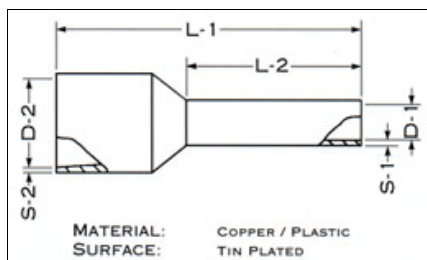

### Insulated Wire Ferrules DIN 46228 Part 4

Size mm <sup>2</sup>	AWG	DIN		T		W		Pieces per bag	Dimensions (mm)						Recommended Crimping Tool
		Part Number	Color Code DIN	Part Number	Color Code T	Part Number	Color Code W		L-1	L-2	D-1	S-1	D-2	S-2	
0.14	26-28	1161014	GREY	1163014	BROWN	1162014	GREY	500	10.5	6	0.8	0.25	2	0.25	SQ28-10
		1181014		1183014		1182014		500	12.5	8	0.8	0.25	2	0.25	
0.25	24-26	11610025	YELLOW	11630025	VIOLET	11620025	BLUE	500	10.5	6	0.8	0.25	2	0.25	TRAP24-10 or SQ28-10
		11810025		11830025		11820025		500	12.5	8	0.8	0.25	2	0.25	
0.34	22-24	1161034	TURQ	1163034	PINK	1162034	TURQ	500	10.5	6	0.8	0.25	2	0.25	
		1181034		1183034		1182034		500	12.5	8	0.8	0.25	2	0.25	
0.5	20-24	1161050	WHITE	1163050	WHITE	1162050	ORANGE	500	11.5	6	1.1	0.15	2.5	0.25	
		1181050		1183050		1182050		500	13.5	8	1.1	0.15	2.5	0.25	
		11101050		11103050		11102050		500	15.5	10	1.1	0.15	2.5	0.25	
0.75	20-22	1161075	GREY	1163075	BLUE	1162075	WHITE	500	12	6	1.3	0.15	2.8	0.25	
		1181075		1183075		1182075		500	14	8	1.3	0.15	2.8	0.25	
		11101075		11103075		11102075		500	16	10	1.3	0.15	2.8	0.25	
		11121075		11123075		11122075		500	18	12	1.3	0.15	2.8	0.25	
1	18	1161010	RED	1163010	RED	1162010	YELLOW	500	12.5	6	1.5	0.15	3	0.3	
		1181010		1183010		1182010		500	14.5	8	1.5	0.15	3	0.3	
		11101010		11103010		11102010		500	16.5	10	1.5	0.15	3	0.3	
		11121010		11123010		11122010		500	18.5	12	1.5	0.15	3	0.3	
1.5	16	1161015	BLACK	1163015	BLACK	1162015	RED	500	12.5	6	1.8	0.15	3.4	0.3	
		1181015		1183015		1182015		500	14.5	8	1.8	0.15	3.4	0.3	
		11101015		11103015		11102015		500	16.5	10	1.8	0.15	3.4	0.3	
		11121015		11123015		11122015		500	18.5	12	1.8	0.15	3.4	0.3	
2.08	14	1181208	YELLOW	1183208	YELLOW	1182208	YELLOW	500	14.5	8	2.05	0.15	3.6	0.3	
2.5	14	1181025	BLUE	1183025	GREY	1182025	BLUE	500	15	8	2.3	0.15	4.2	0.3	
		11121025		11123025		11122025		500	19	12	2.3	0.15	4.2	0.3	
		11181025		11183025		11182025		500	25	18	2.3	0.15	4.2	0.3	
4	12	11101040	GREY	11103040	ORANGE	11102040	GREY	500	17.5	10	2.9	0.2	4.8	0.3	
		11121040		11123040		11122040		500	20	12	2.9	0.2	4.8	0.3	
		11181040		11183040		11182040		100	26	18	2.9	0.2	4.8	0.3	
6	10	11121060	YELLOW	11123060	GREEN	11122060	BLACK	100	20	12	3.6	0.2	6.2	0.3	
		11181060		11183060		11182060		100	25	18	3.6	0.2	6.2	0.3	
10	8	11121100	RED	11123100	BROWN	11122100	IVORY	100	21	12	4.6	0.2	7.5	0.3	TRAP8-1 or TRAP 8-4
		11181100		11183100		11182100		100	27	18	4.6	0.2	7.5	0.3	
16	6	11121160	BLUE	11123160	WHITE	11122160	GREEN	100	23	12	6	0.2	8.8	0.4	
		11181160		11183160		11182160		100	29	18	6	0.2	8.8	0.4	
25	4	11161250	YELLOW	11163250	BLACK	11162250	BROWN	50	29	16	7.5	0.2	11	0.5	
		11181250		11183250		11182250		50	31	18	7.5	0.2	11	0.5	
		11221250		11253250		11222250		50	35	22	7.5	0.2	11	0.5	
35	2	11161350	RED	11163350	RED	11162350	BEIGE	50	30	16	8.5	0.2	12.5	0.5	TRAP8-1
		11181350		11183350		11182350		50	32	18	8.5	0.2	12.5	0.5	