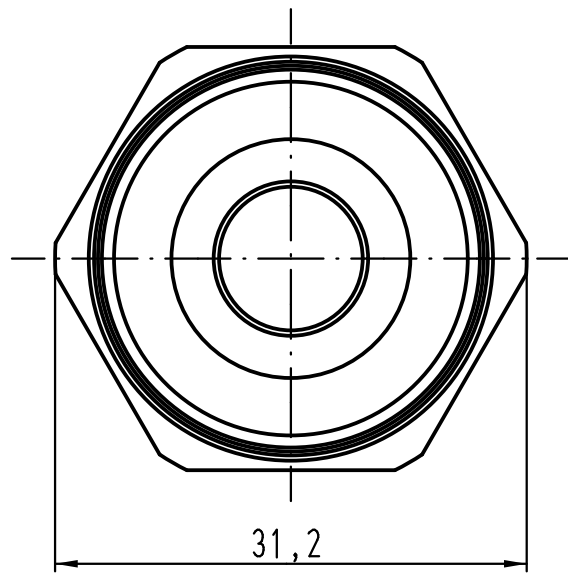

THE DATASHEET OF
19620005090

All Dimensions in mm Original Size DIN A 4		Techn. Character.		Nicht tolerierte Masse/ Free size tolerances	
			Dat.	Name	EMV-Kabelverschraubung-M25 Metall universal cable protection for EMC, metal
		Detail.	11.01.12	gru	
		Insp.		Sch	
		Stand.			
				Masstab/ Scale	TB 19 62 000 5090 Sub. TB 19 62 000 5090 v. 14.06.07
				2:1	
A Mod. Dat. Name		HARTING Electric GmbH & Co. KG D-32339 Espelkamp			
				Blatt/ page	