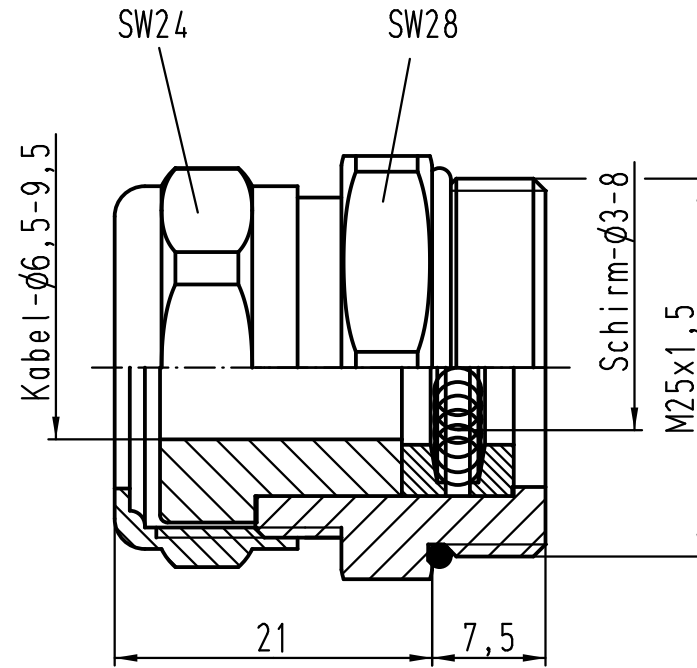

THE DATASHEET OF
19620005090

All Dimensions in mm Original Size DIN A 4		Techn. Character.		Nicht tolerierte Masse/ Free size tolerances	
			Dat.	Name	EMV-Kabelverschraubung-M25 Metall universal cable protection for EMC, metal
		Detail.	11.01.12	gru	
		Insp.		Sch	
		Stand.			
				Masstab/ Scale	TB 19 62 000 5090 Sub. TB 19 62 000 5090 v. 14.06.07
				2:1	
A Mod. Dat. Name		HARTING Electric GmbH & Co. KG D-32339 Espelkamp			
				Blatt/ page	