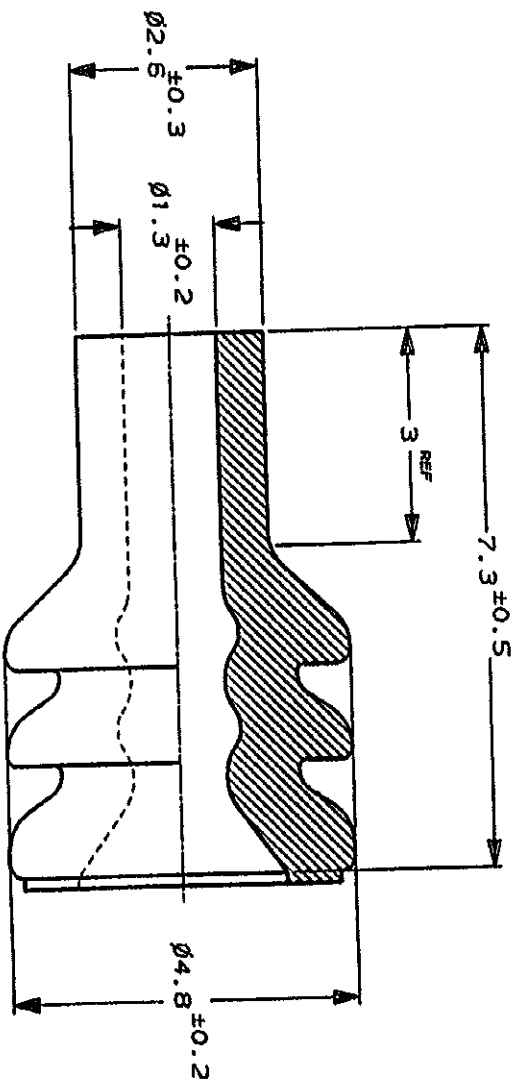

THE DATASHEET OF

178210-1

www.win-source.net

0086-755-83957316

NUMBER 178210

METRIC

単位: 概 DIMENSIONS IN MM. DO NOT SCALE PRINT

SIR	ベニガキ	BROWN	1-178210-3
NBR	黒	BLACK	178210-1
材料 MATERIAL	色 COLOR	型番 P/N	

Copyright © 1990 AMP Limited, U.S.A. All Rights Reserved. 日本エー・エム・ピー株式会社 Tokyo, Japan

一般公差 (GENERAL TOLERANCES) 公差 (TOLERANCE) 1.4-2.1mmφ

材料 (MATERIAL) 参照 (REFERENCE) 表参照 (SEE TABLE)

新ラバープラグ (S) NEW RUBBER PLUG (S)

DR. 1/24 '91	DE. 1/24 '91	CHK. DATE
0	J-12840	KO SI
A	FJ00-0886-93	Y7
LTR	重要 (REVISION RECORD)	DR. CHK. DATE
CHK. 1/24 '91	APR. 1/24 '91	1/24 '91

REV. 1.0 / '93

(CUSTOMER DRAWING) 参考 面

Looking for pricing, stock, or lifecycle information?