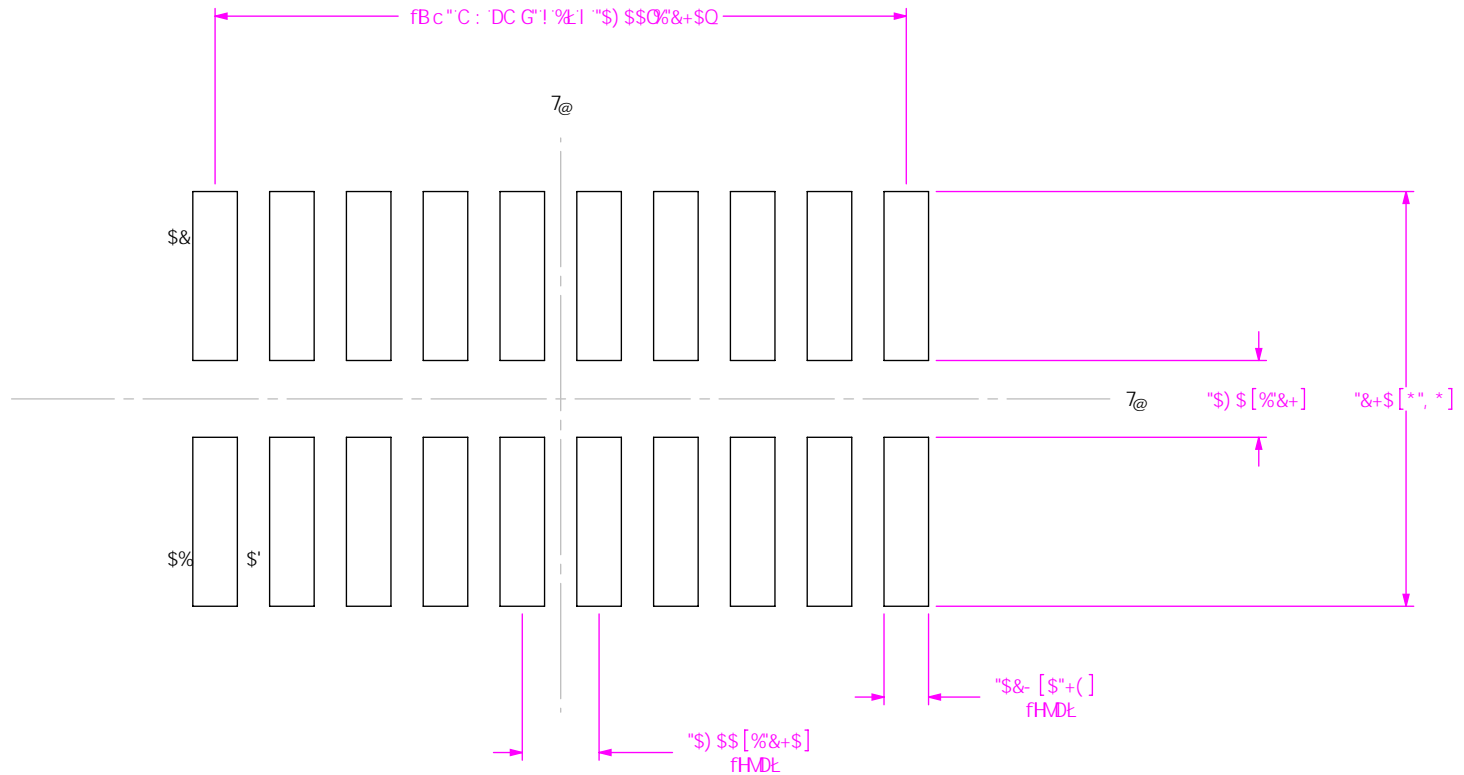

BC H9.
%`GH9B7 @HC `69"$*$SC$"% &QH-7?"
&"5@@8-A 9BG€BG5F9GVA A 9H7 56CI HH:97@

: ± "'&
fG<: !%€$!$%L!8!GA !@7 'G<CK B€

DFC DF-9H5FMBC H9
H: 68C 71A 9B7C B15 8G8: C FA 5HC B
7CB: 89B15 @5BB DFC DF 965FMC
G5A H7Z 87" 588 G: 5@B C H69F9DFC 81 7 98
CF H58G 9FF98 HC CH: 9F BC 71A 9BHC F
867 @G98 HC CH: 9FGCF I 998: CF 5BM
D1 FDC 99C H: 9F H: 5B H: 5HK <-7 - HK 5G
C 645-B 98 K H: C1 H: 99L DF 9098 K F H9B
7CBG98HC: G5A H7Z 87"

) & S D5F? 95 GH6@ 8zB9K 5 @65B Mz-B (+%) $
D<C B9. %&L- ((!'+'' .....: 5L., %&L- (.) $ (+
Y1A UJ.]bZ 4 G5A H97 "V€a ..... V€XY.))' &&
G< 99H & C: (