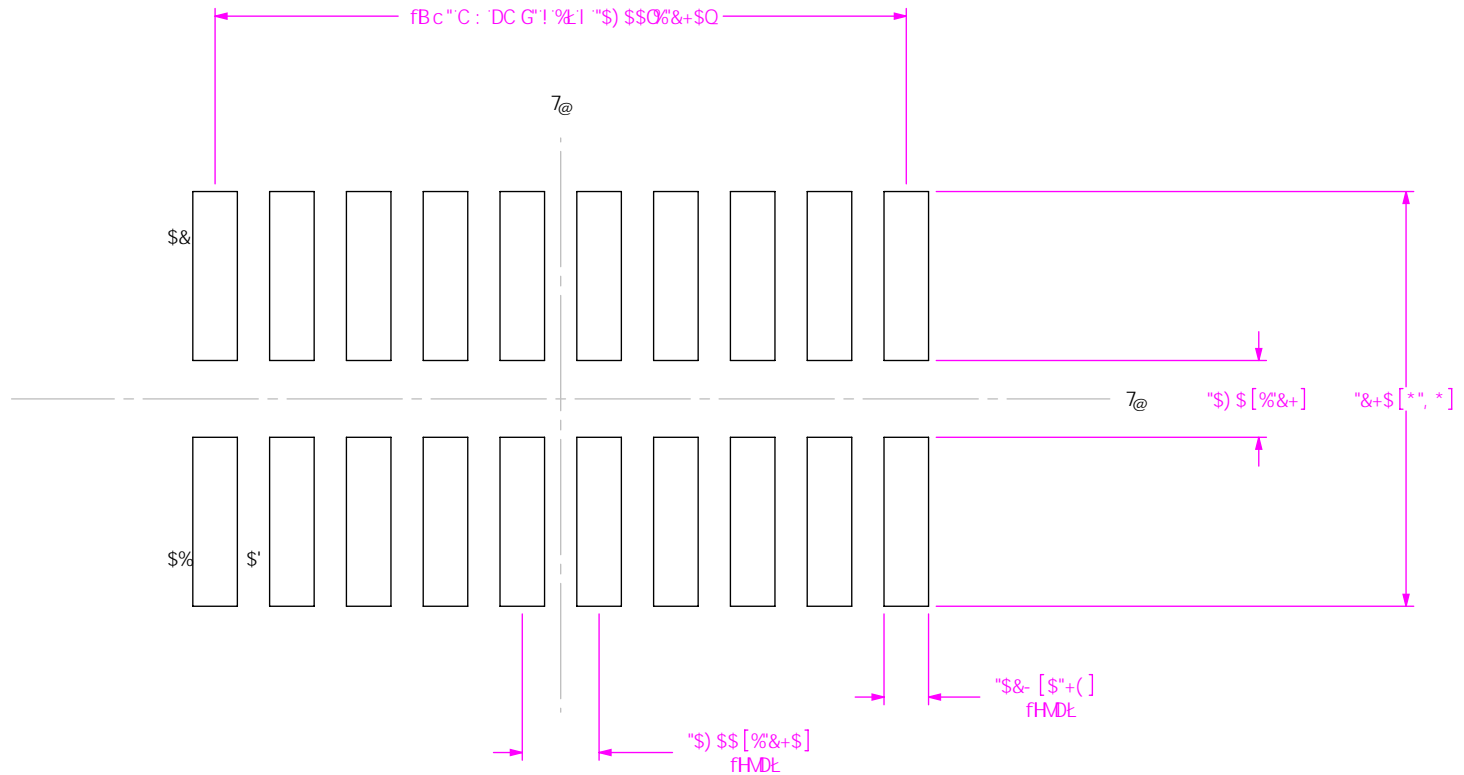

BC H9.
%`GH9B7 @HC `69"$*$SC$"% &QH-7?"
&"5@@8-A 9BG€BG5F9GVA A 9H7 '56CI HH:97@

: ± "'&
fG<: !%€!$%L!8!GA !@7 'G<CK BŁ

DFC DF-9H5FMBC H9
H: 68C 71A 9B7C B15 8G8: C FA 5HC B
7CB: 89B15 @5BB DFC DF 965FMC
G5A H7Z 87 "588 G: 5@B C H69F9DFC 81 7 98
CF H58G 9FF98 HC CH: 9F BC 71A 9BHC F
8 67 @C 98 HC CH: 9F GC F1 988: CF 5BM
D1 FDC 99C H: 9F H: 5B H: 5HK <-7 - HK 5G
C 645-B 98 K H: C1 H: 9 9L DF 9098 K F H98
7CBG98HC: G5A H7Z 87 "

) & S D5F? 95 GH6@ 8zB9K 5 @65BMz-B (+%) $
D<C B9., %&L- ((!'+'' .....: 5L., %&L- (.) $ (+
Y1A UJ.]bZ 4 G5A H97 "Vc a ..... Vc XY.))' &&
G< 99H & C: (