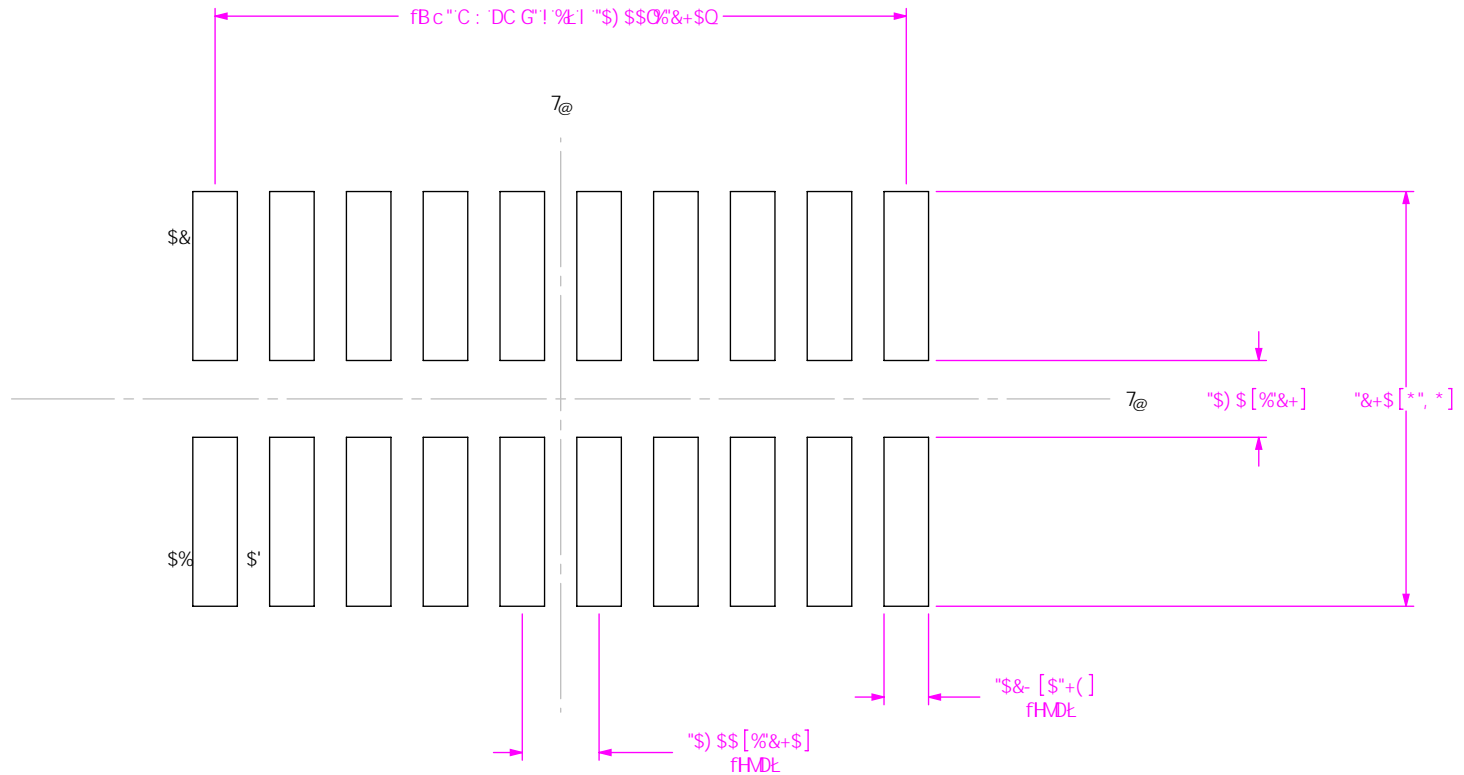

BC H9.
%" GH9B7 @HC '69"$*$SC$"% &QH-7?"
&'5@@8-A 9BG€BG5F9GMA A 9H7 '56CI HH:97@

: ± "'&
fG<: !%€$!$%L!8!GA !@7 'G<CK B€

DFC DF-9H5FMBC H9
H: 68C 71A 9B7C B15 8G8: C FA 5HC B
7CB: 89B15 @5BB DFC DF 965FMC
G5A H7Z 87 "588 G: 5@B C H69F9DFC 81 7 98
CF H58G 9F98 HC CH: 9F BC 71A 9BHC F
8 67 @C 98 HC CH: 9F GC F1 988: CF 5BM
D1 FDC 99C H: 9F H: 5B H: 5HK <-7 - HK 5G
C 645-B 98 K H: C1 H: 9 9L DF 9098 K F H98
7CBG98HC: G5A H7Z 87 "

) &S D5F? 95GH6@ 8zB9K 5@65BMz-B (+%) $
D<CB9., %&L-((!'+'' .....: 5L., %&L-. (.) $(+
Y1A UJ.]bZ 4 G5A H97 "V€a ..... V€XY.))' &&
G< 99H & C: (