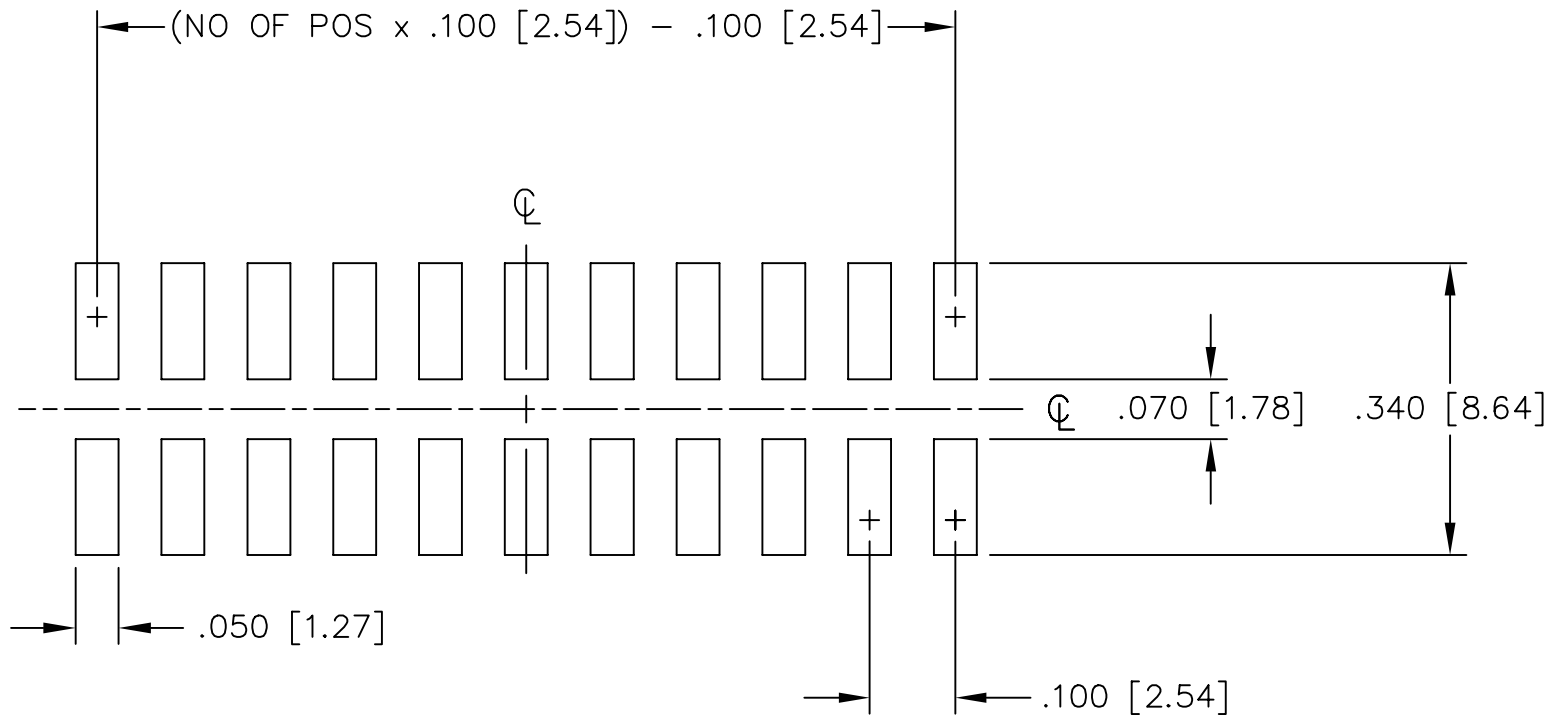

**THE DATASHEET OF  
SSW-107-22-F-D-VS-TR**

# RECOMMENDED P.C.B. LAYOUT FOR SSW-DVS

REV. A

**samtec**

MISC\MKTG\FOOTPRINT  
SSW-DVS

810 PROGRESS BLVD. NEW ALBANY, INDIANA 47150  
PHONE (812) 944-6733 P.O. BOX 1147

PLOT SCALE: 1 = .15