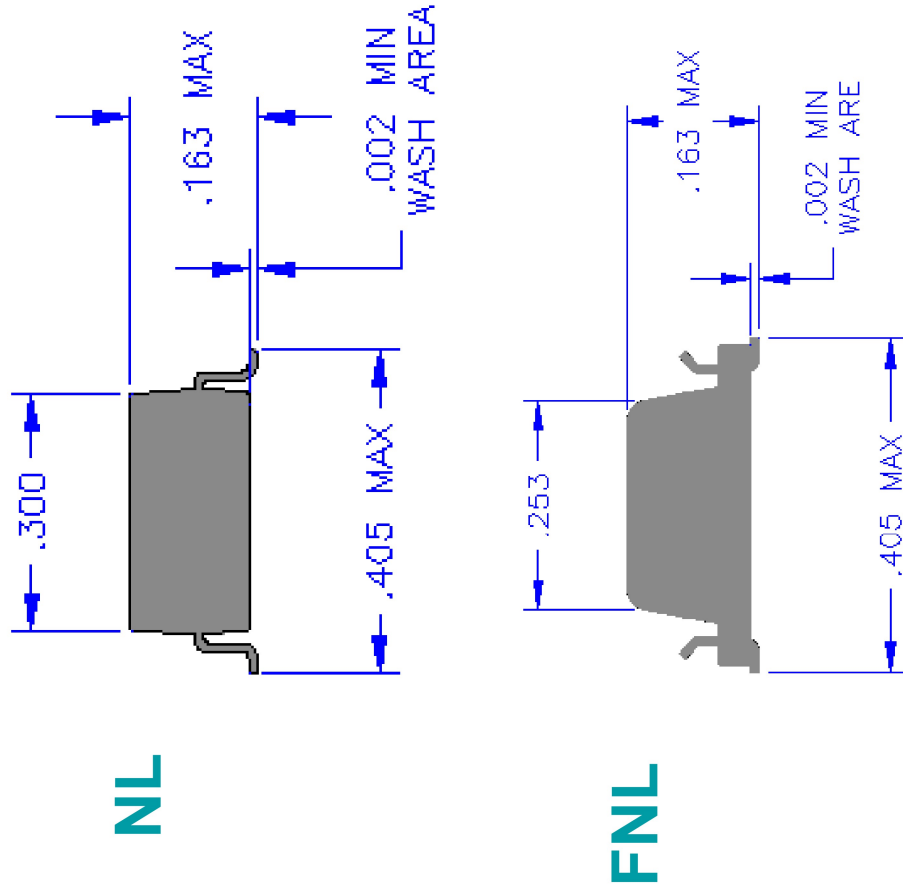

Same Footprint

Update 7/25/13		
NL Injunction Part Numbers	FNL Alternative Part Numbers	FNL Alternative Package Type
E2081NL	E2081FNL	A
E2081NLT	E2081FNLT	A
E2082NL	E2082FNL	A
E2082NLT	E2082FNLT	A
E2457NL	E2457FNL	A
E2457NLT	E2457FNLT	A
E2458NL	E2458FNL	A
E2458NLT	E2458FNLT	A
E2466NL	E2466FNL	A
E2466NLT	E2466FNLT	A
E2467NL	E2467FNL	A
E2467NLT	E2467FNLT	A
H1100NL	H1100FNL	A
H1100NLT	H1100FNLT	A
H1102HL	H1102FHL	A
H1102HLT	H1102FHLT	A
H1102	H1102FNL	A
H1102NL	H1102FNL	A
H1102NLT	H1102FNLT	A
H1102T	H1102FNLT	A
H1121NL	H1121FNL	A
H1121NLT	H1121FNLT	A
H1197NL	H1197FNL	A
H1197NLT	H1197FNLT	A
H1199NL	H1199FNL	A
H1199NLT	H1199FNLT	A
H1260NL	H1260FNL	A
H1260NLT	H1260FNLT	A
H1300NL	H1300FNL	A
H1300NLT	H1300FNLT	A
H1302NL	H1302FNL	A
H1302NLT	H1302FNLT	A
H1313NL	H1313FNL	A
H1313NLT	H1313FNLT	A
H2019NL	H2019FNL	A
H2019NLT	H2019FNLT	A
H2055NL	H2055FNL	A
H2055NLT	H2055FNLT	A
H2260NL	H2260FNL	A
H2260NLT	H2260FNLT	A
HN1198NL	HN1198FNL	A