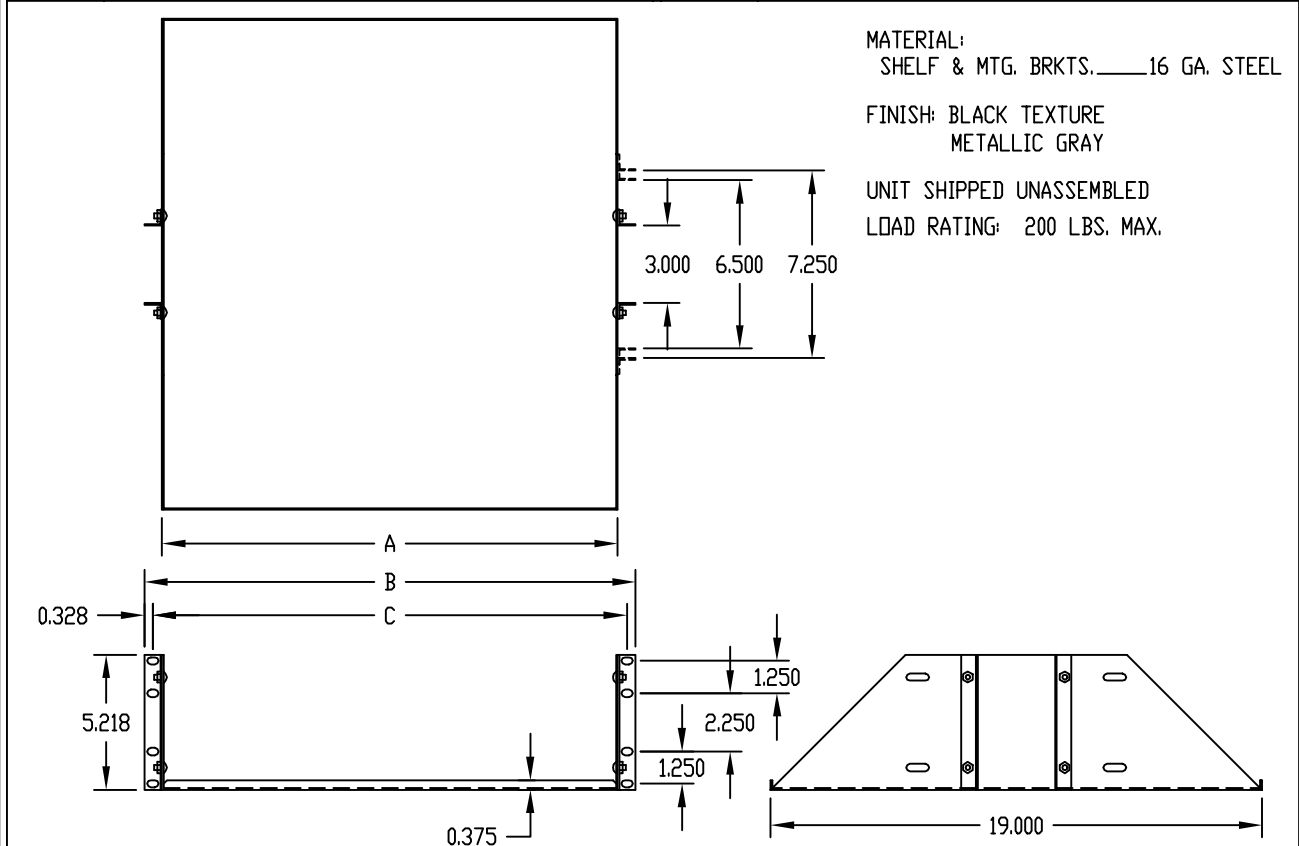

**THE DATASHEET OF
SA-1765-MG**

PART NAME	RELAY RACK SHELF	PART No.	SA-1765 & SA-1767
-----------	------------------	----------	-------------------

PART No.	A	B	C
SA-1765	17.625	19.000	18.344
SA-1767	21.625	23.000	22.344

PART NAME	RELAY RACK SHELF (VENTILATED)	PART No.	SA-1766 & SA-1768
-----------	-------------------------------	----------	-------------------

PART No.	A	B	C	D	E	F
SA-1766	17.625	19.000	18.344	29	14.500	360
SA-1768	21.625	23.000	22.344	41	20.500	462