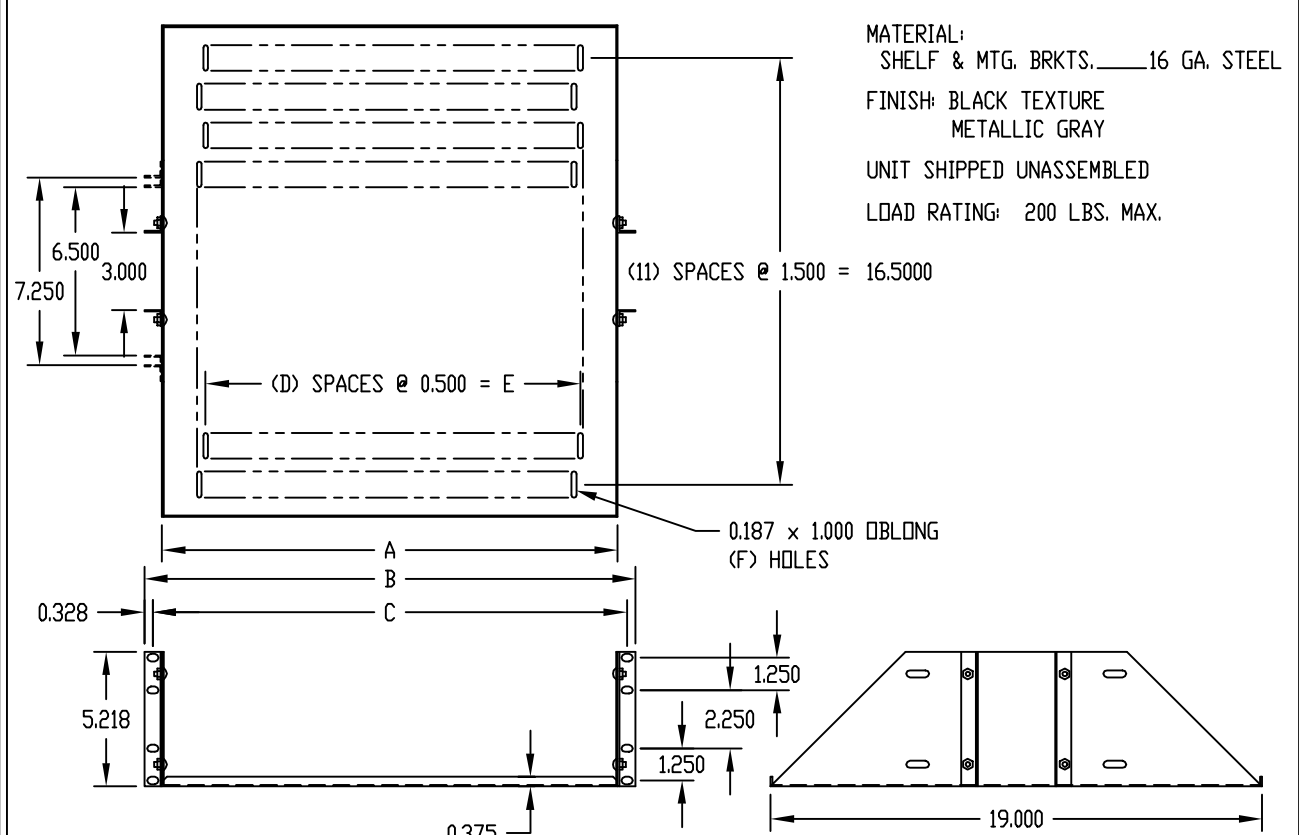

**THE DATASHEET OF
SA-1765-MG**

PART NAME	RELAY RACK SHELF	PART No.	SA-1765 & SA-1767
-----------	------------------	----------	-------------------

PART No.	A	B	C
SA-1765	17.625	19.000	18.344
SA-1767	21.625	23.000	22.344

PART NAME	RELAY RACK SHELF (VENTILATED)	PART No.	SA-1766 & SA-1768
-----------	-------------------------------	----------	-------------------

PART No.	A	B	C	D	E	F
SA-1766	17.625	19.000	18.344	29	14.500	360
SA-1768	21.625	23.000	22.344	41	20.500	462